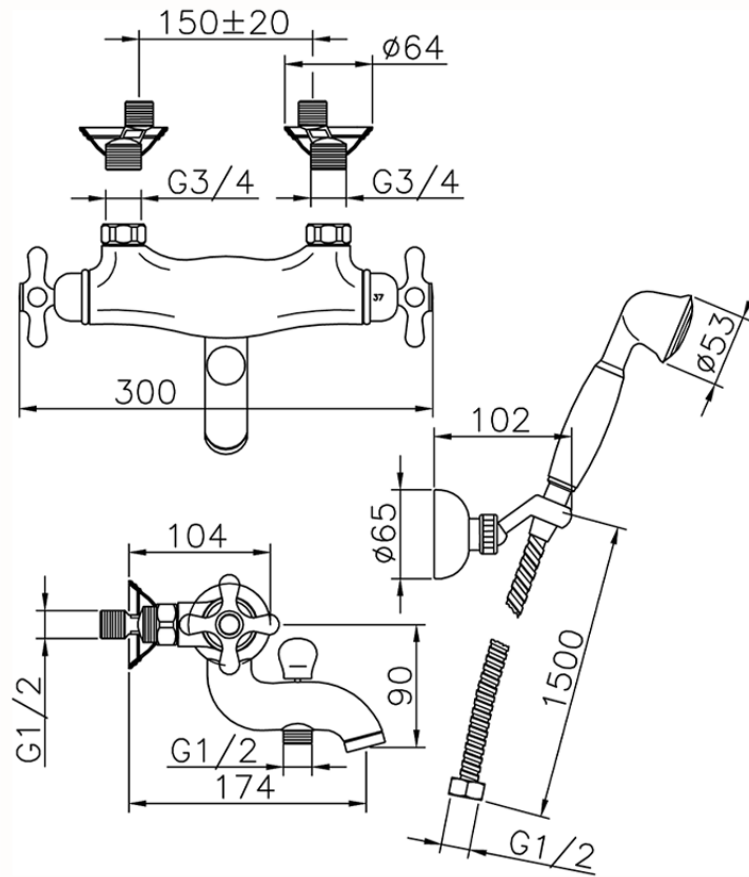

Miscelatore termostatico vasca completo CROISSETTE_CSD27010

CSD27010

<https://huberitalia.com/miscelatore-termostatico-vasca-completo-croisette-csd27010>

2024-11-21