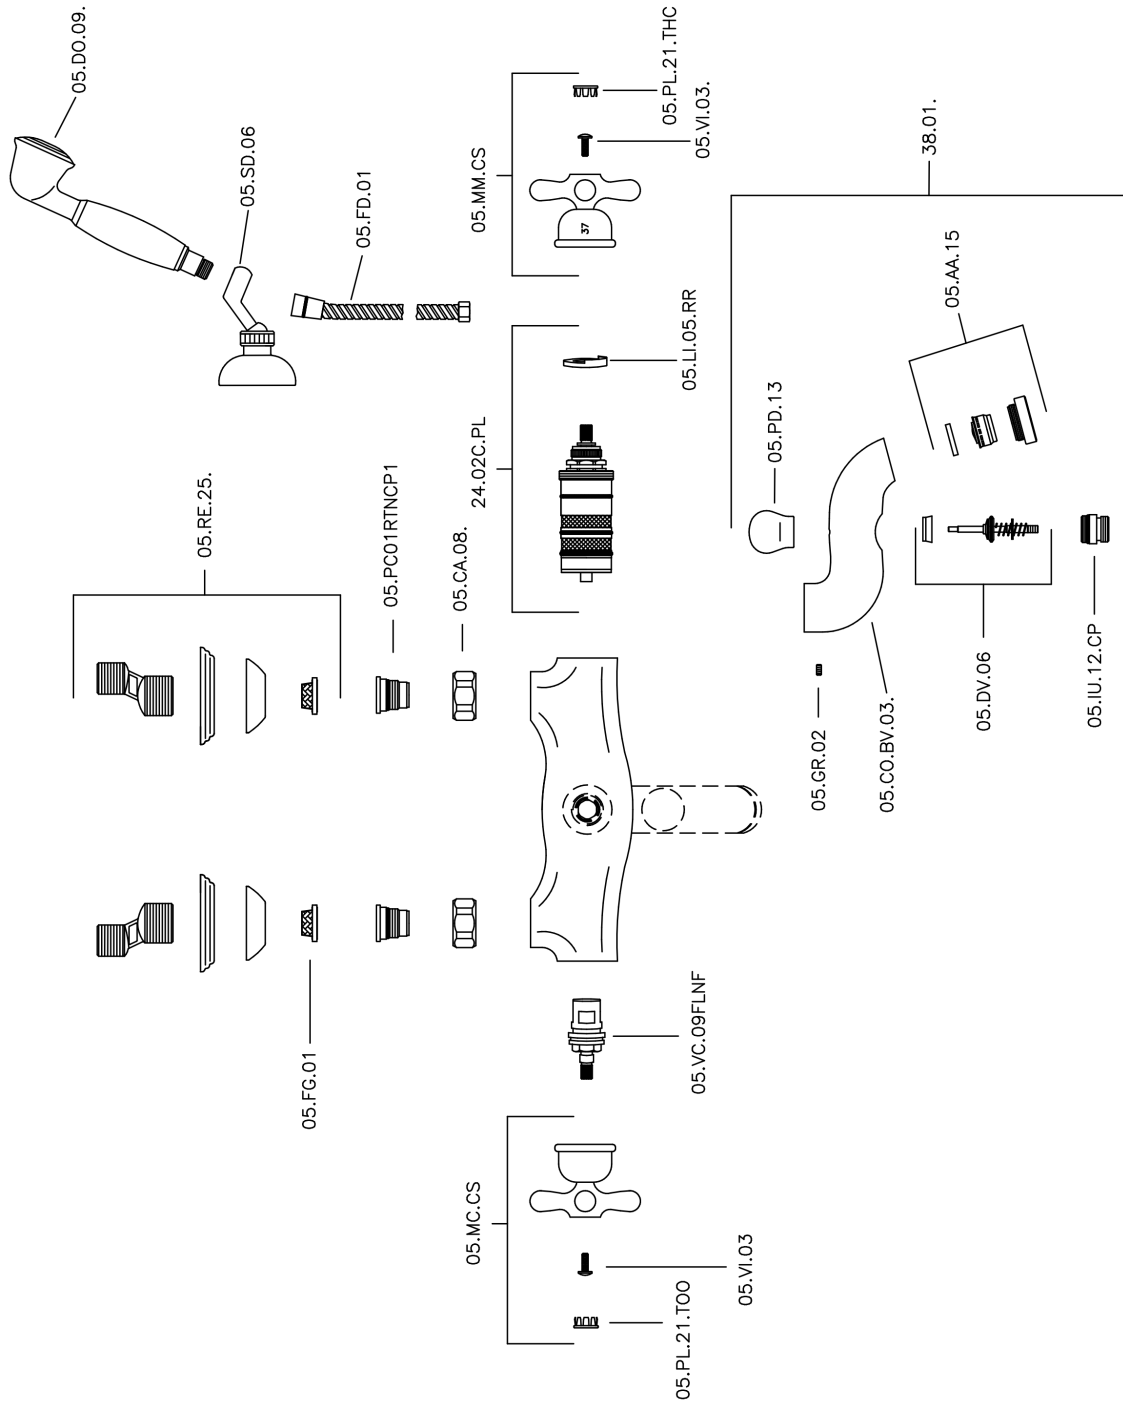

Miscelatore termostatico vasca completo CROISSETTE_CSD27010

CSD27010

<https://huberitalia.com/miscelatore-termostatico-vasca-completo-croisette-csd27010>

2024-11-21