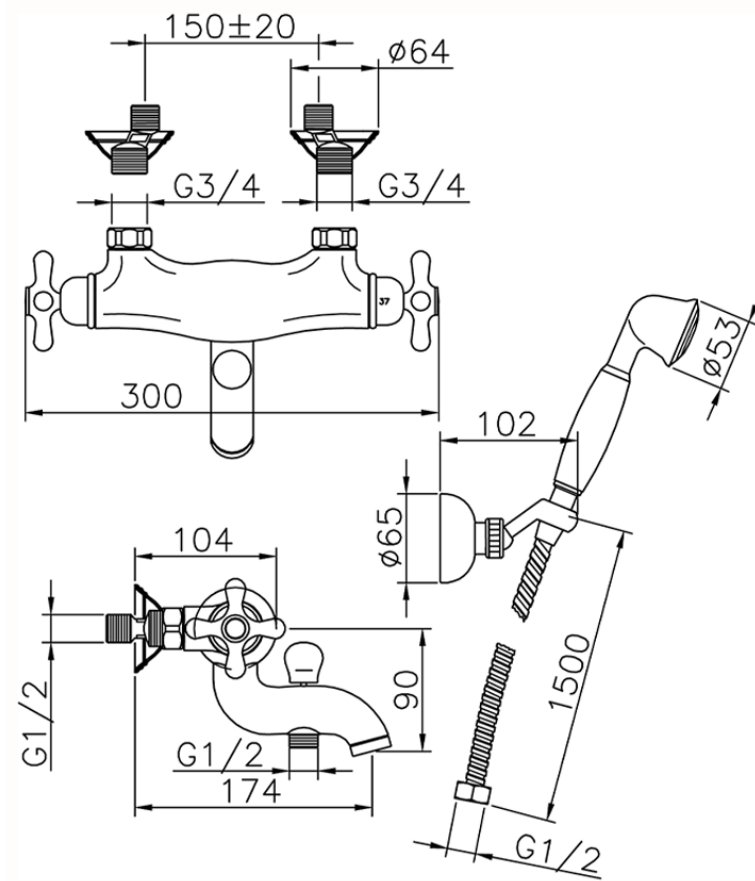

Miscelatore termostatico vasca completo CROISSETTE\_CSD27010

CSD27010

<https://huberitalia.com/miscelatore-termostatico-vasca-completo-croisette-csd27010>

2024-11-21