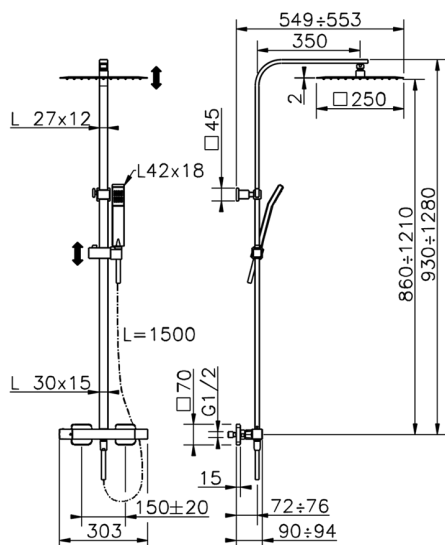

Colonna doccia termostatica 2 funzioni NUOVA EGO_QTC8602H

MODELLO **QTC8602H**

Colonna doccia termostatica 2 funzioni,deviastop 2 uscite,colonna telescopica,supporto doccetta scorrevole,doccetta monogetto Quad 42x18 mm in ABS,soffione quadro 250x250 mm sp.2 mm in INOX,flessibile liscio SILVERFLEX 150 cm

FINITURE DISPONIBILI

21 21 Cromo

CARATTERISTICHE

Ricambio Cartuccia **ZZ96551000**

Cartuccia Termostatica TMX 25

DeviaStop

La tecnologia Devia Stop di Huber consente con un semplice movimento rotativo di gestire la portata dell'acqua e di scegliere la modalità d'erogazione (soffione, doccetta a mano).