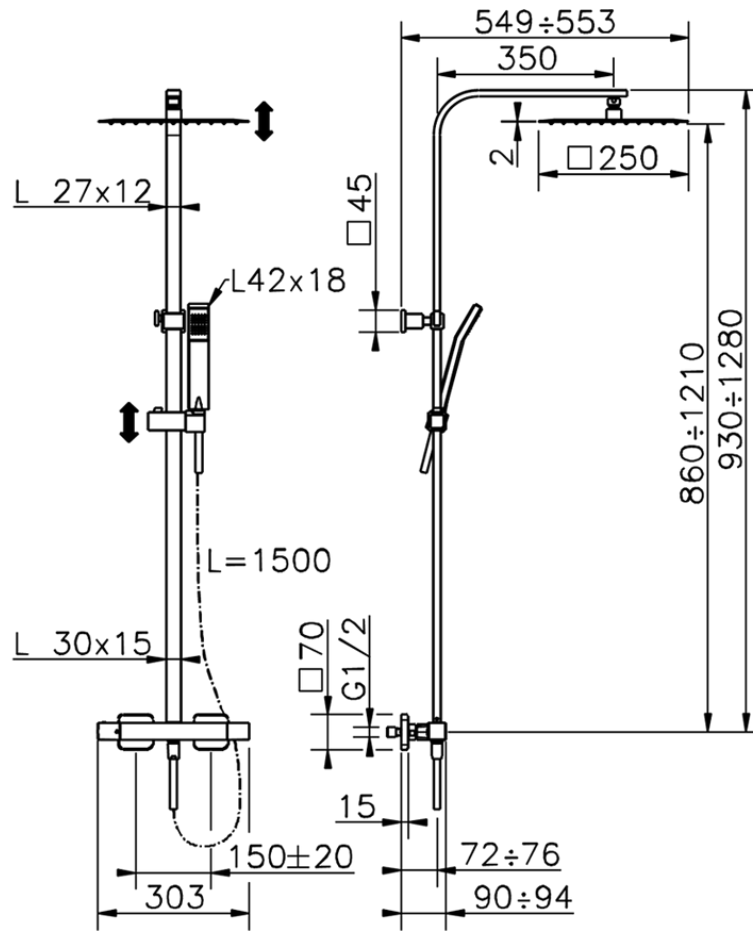

Colonna doccia termostatica 2 funzioni NUOVA EGO_QTC8602H

QTC8602H

<https://www.huberitalia.com/colonna-doccia-termostatica-2-funzioni-nuova-ego-qtc8602h>

2024-12-22