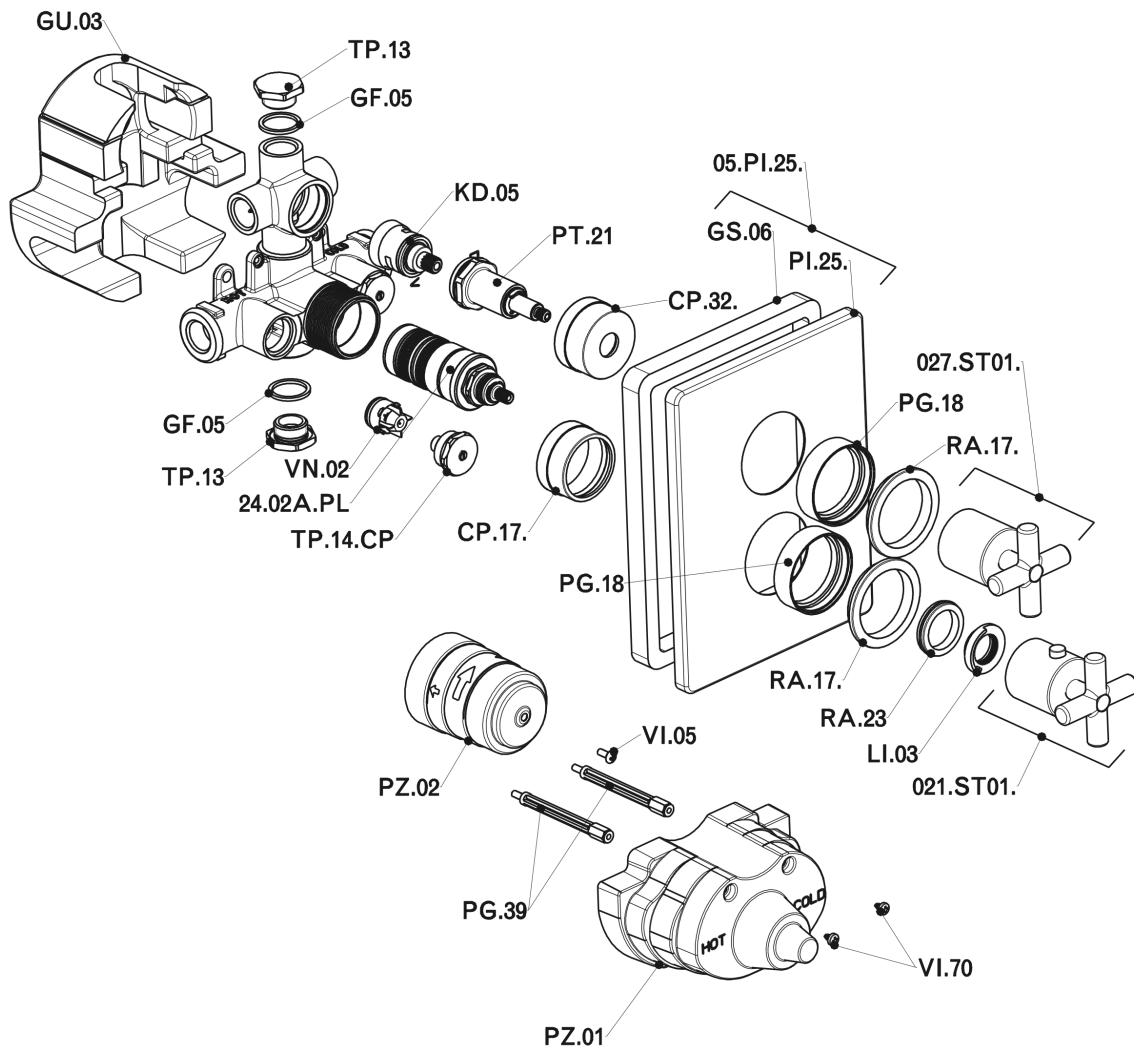

## Parte esterna termostatico doccia incasso 2 uscite THERMO\_SU018100

SU018100

<https://www.huberitalia.com/parte-esterna-termostatico-doccia-incasso-2-uscite-thermo-su018100>

## Parte incasso termostatico doccia 2 uscite INCASSO\_ZB018101

ZB018101

<https://www.huberitalia.com/parte-incasso-termostatico-doccia-2-uscite-incasso-zb018101>

2025-02-23