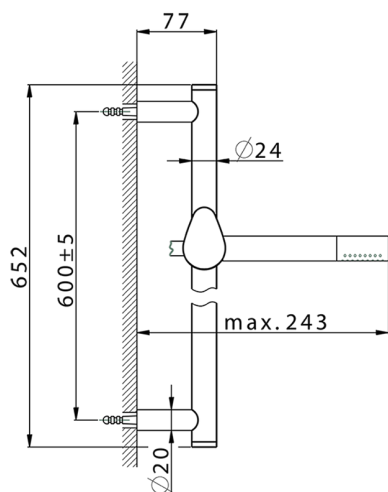

CARATTERISTICHE

2024-11-21