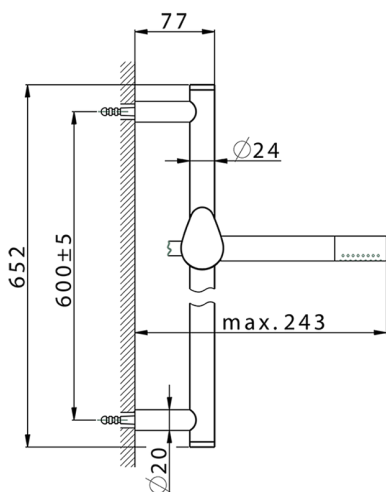

## Completo doccia saliscendi SHOWER\_HC003110

MODELLO **HC003110**

Completo doccia saliscendi, asta 60 cm ottone Ø24 con supp. scorrevole Ottone, doccetta monogetto minimale D.24mm in Ottone, flessibile liscio SUPREME 150 cm

FINITURE DISPONIBILI

-  **21** 21 Cromo
-  **2P** 2P Oro Rosa
-  **2Q** 2Q Black Titanium
-  **40** 40 Nero Opaco
-  **4Q** 4Q Bianco Opaco
-  **6T** 6T Cromo/Nero Opaco

CARATTERISTICHE

2024-11-21