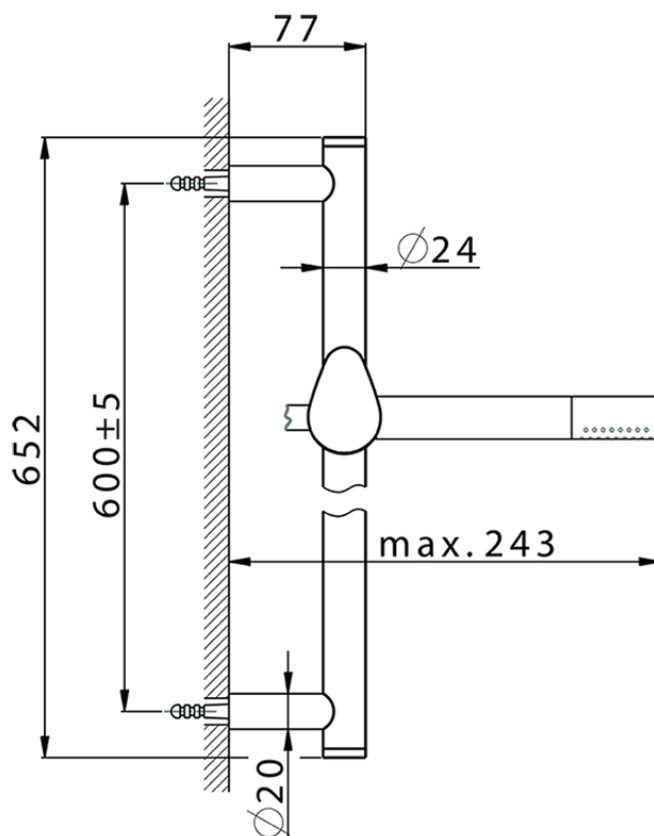

Completo doccia saliscendi SHOWER_HC003110

HC003110

<https://huberitalia.com/completo-doccia-saliscendi-shower-hc003110>

2024-11-21