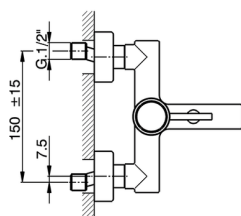

## Miscelatore monocomando vasca CHRONOS\_CR000133

MODELLO **CR000133**

Miscelatore monocomando vasca, senza completo doccia, attacco per flessibile 1/2" M, con valvola antiritorno

### CARATTERISTICHE

Ricambio Cartuccia **ZZ95435000**

**Cartuccia Monocomando 35 mm**

2024-11-21