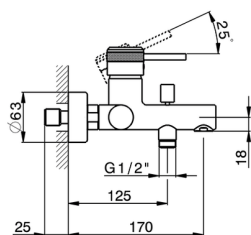

## Miscelatore monocomando vasca CHRONOS\_CR000133

MODELLO **CR000133**

Miscelatore monocomando vasca, senza completo doccia, attacco per flessibile 1/2" M, con valvola antiritorno

### CARATTERISTICHE

Ricambio Cartuccia **ZZ95435000**

**Cartuccia Monocomando 35 mm**

2024-11-21