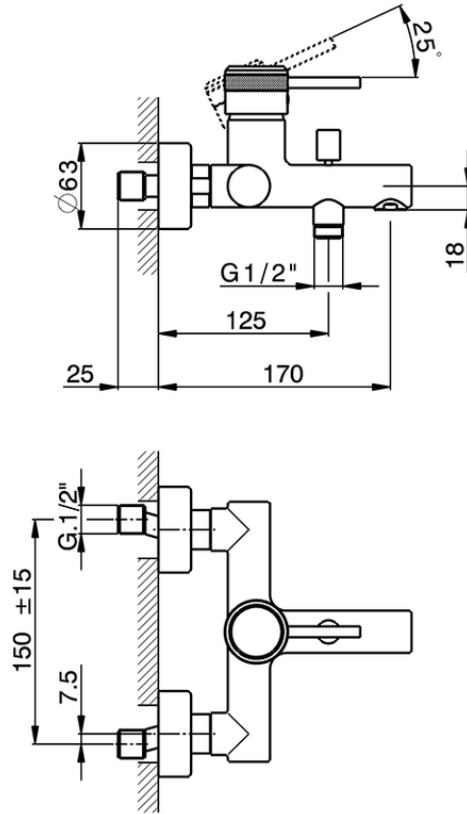

Miscelatore monocomando vasca CHRONOS_CR000133

CR000133

<https://huberitalia.com/miscelatore-monocomando-vasca-chronos-cr000133>

2024-11-21