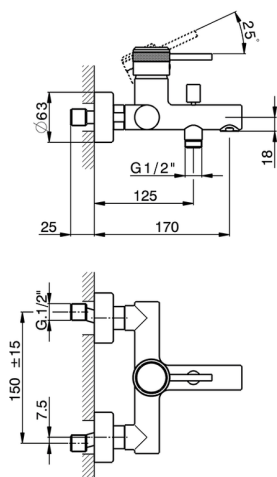

## Miscelatore monocomando vasca CHRONOS\_CR000133

MODELLO **CR000133**

Miscelatore monocomando vasca, senza completo doccia, attacco per flessibile 1/2" M, con valvola antiritorno

### CARATTERISTICHE

Ricambio Cartuccia **ZZ95435000**

**Cartuccia Monocomando 35 mm**

2024-11-23