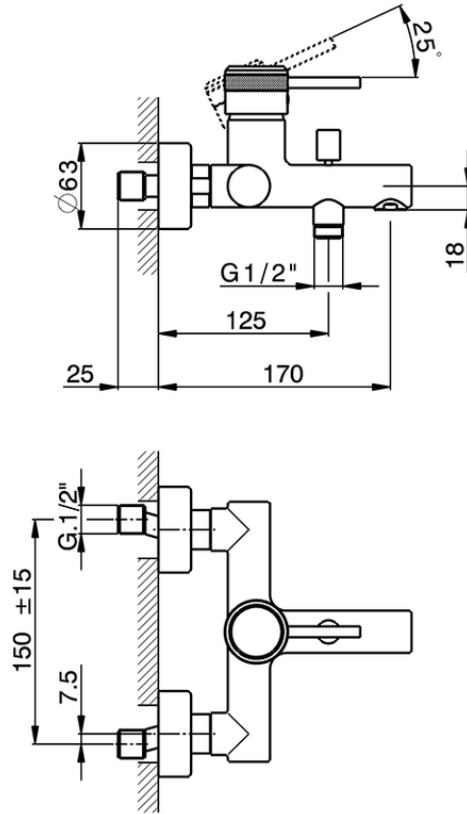

Miscelatore monocomando vasca CHRONOS_CR000133

CR000133

<https://huberitalia.com/miscelatore-monocomando-vasca-chronos-cr000133>

2024-11-23