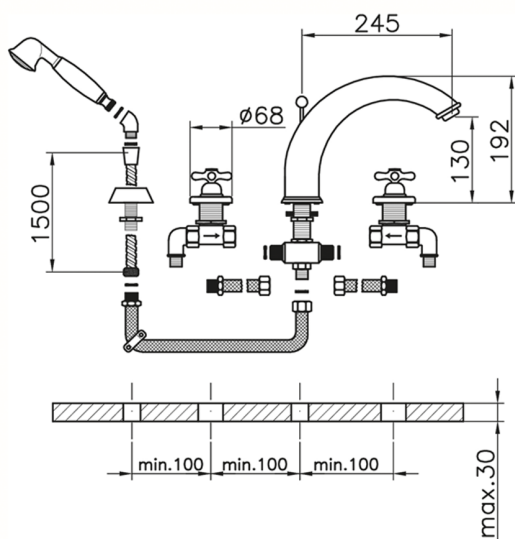

Miscelatore bordo vasca 4 fori CROISETTE_CS000260

MODELLO **CS000260**

Miscelatore bordo vasca 4 fori,deviatore 2 uscite,doccetta monogetto Classica in Ottone D.53 mm,flessibile estraibile 150 cm

FINITURE DISPONIBILI

-  **21** 21 Cromo
-  **27** 27 Vecchio Bronzo
-  **2G** 2G Oro Antico
-  **2W** 2W Oro Spazzolato

CARATTERISTICHE

2024-11-21