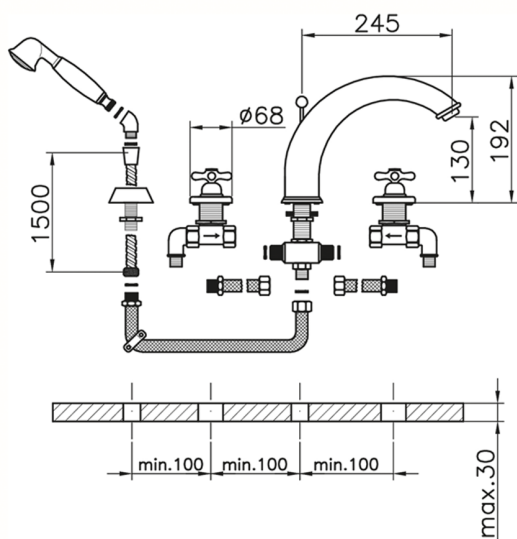

Miscelatore bordo vasca 4 fori CROISETTE_CS000260

MODELLO **CS000260**

Miscelatore bordo vasca 4 fori,deviatore 2 uscite,doccetta monogetto Classica in Ottone D.53 mm,flessibile estraibile 150 cm

FINITURE DISPONIBILI

-  **21** 21 Cromo
-  **27** 27 Vecchio Bronzo
-  **2G** 2G Oro Antico
-  **2W** 2W Oro Spazzolato

CARATTERISTICHE

2024-11-23