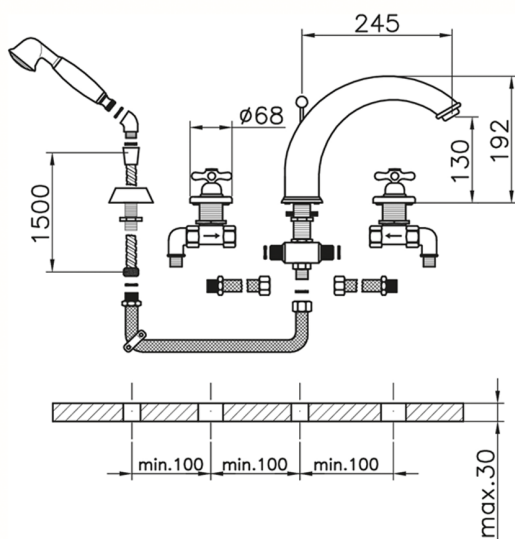

CARATTERISTICHE

2024-11-24