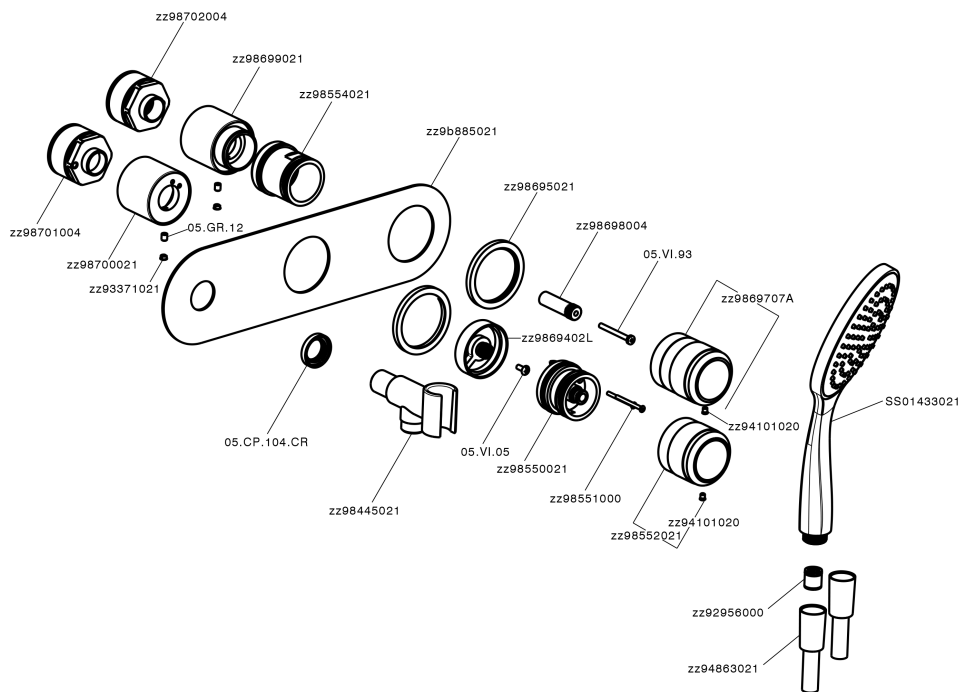

Parte esterna termostatico doccia incasso 2 uscite CHRONOS_CR019640

MODELLO **CR019640**

Parte esterna termostatico doccia incasso 2 uscite, con deviasp 2 uscite, doccetta monogetto Emotion D.130 mm in ABS, flessibile liscio SUPREME 150 cm, senza parte incasso - per art.ZB019340

FINITURE DISPONIBILI

-  **21** 21 Cromo
-  **2F** 2F Nichel Spazzolato
-  **2Q** 2Q Black Titanium

CARATTERISTICHE

Installazione **Incasso**
 Parti Incasso necessarie **ZB019340**

Termostatico

Il Termostatico Huber è il tuo personale gestore dell'acqua che ti aiuta a gestire e controllare acqua ed energia senza sprechi.

Parte esterna termostatico doccia incasso 2 uscite CHRONOS_CR019640

CR019640

<https://www.huberitalia.com/parte-esterna-termostatico-doccia-incasso-2-uscite-chronos-cr019640>

Parte incasso termostatico vasca 2 uscite INCASSO_ZB019340
MODELLO ZB019340

Parte incasso termostatico doccia 2 uscite, senza parte esterna

FINITURE DISPONIBILI

04 04 Senza Finitura

CARATTERISTICHE

Installazione	Incasso
Ricambio Cartuccia	24.04A.PP
Cartuccia Termostatica Plus P 8X20	
Incasso	1