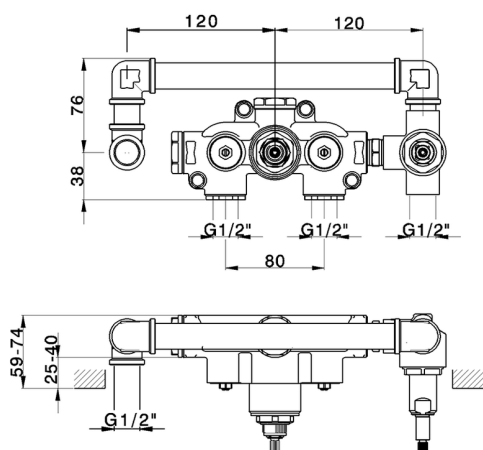

Parte esterna termostatico doccia incasso 2 uscite CHRONOS_CR019640

MODELLO **CR019640**

Parte esterna termostatico doccia incasso 2 uscite, con deviasp 2 uscite, doccetta monogetto Emotion D.130 mm in ABS, flessibile liscio SUPREME 150 cm, senza parte incasso - per art.ZB019340

Parte esterna termostatico doccia incasso 2 uscite CHRONOS_CR019640

CR019640

<https://www.huberitalia.com/parte-esterna-termostatico-doccia-incasso-2-uscite-chronos-cr019640>

Parte incasso termostatico vasca 2 uscite INCASSO_ZB019340
MODELLO ZB019340

Parte incasso termostatico doccia 2 uscite, senza parte esterna

FINITURE DISPONIBILI

04 04 Senza Finitura

CARATTERISTICHE

Installazione	Incasso
Ricambio Cartuccia	24.04A.PP
Cartuccia Termostatica Plus P 8X20	
Incasso	1