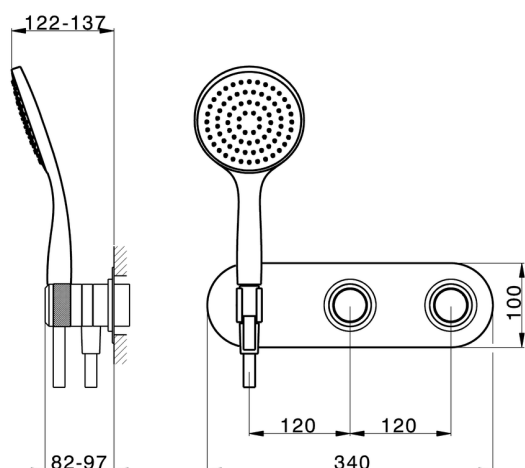

Parte esterna termostatico doccia incasso 2 uscite CHRONOS_CR019640

MODELLO **CR019640**

Parte esterna termostatico doccia incasso 2 uscite, con deviasp 2 uscite, doccetta monogetto Emotion D.130 mm in ABS, flessibile liscio SUPREME 150 cm, senza parte incasso - per art.ZB019340

FINITURE DISPONIBILI

-  **21** 21 Cromo
-  **2F** 2F Nichel Spazzolato
-  **2Q** 2Q Black Titanium

CARATTERISTICHE

Installazione **Incasso**
 Parti Incasso necessarie **ZB019340**

Termostatico

Il Termostatico Huber è il tuo personale gestore dell'acqua che ti aiuta a gestire e controllare acqua ed energia senza sprechi.

Parte esterna termostatico doccia incasso 2 uscite CHRONOS_CR019640

CR019640

<https://www.huberitalia.com/parte-esterna-termostatico-doccia-incasso-2-uscite-chronos-cr019640>

Parte incasso termostatico vasca 2 uscite INCASSO_ZB019340
MODELLO ZB019340

Parte incasso termostatico doccia 2 uscite, senza parte esterna

FINITURE DISPONIBILI

04 04 Senza Finitura

CARATTERISTICHE

Installazione	Incasso
Ricambio Cartuccia	24.04A.PP
Cartuccia Termostatica Plus P 8X20	
Incasso	1