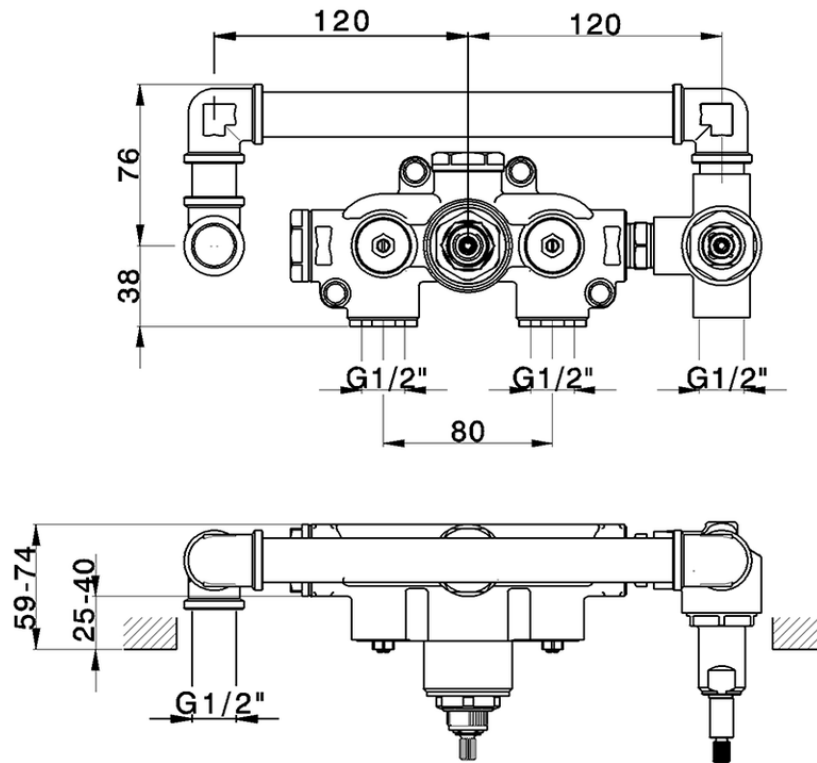

## Parte esterna termostatico doccia incasso 2 uscite CHRONOS\_CR019640

CR019640

<https://www.huberitalia.com/parte-esterna-termostatico-doccia-incasso-2-uscite-chronos-cr019640>

ZB019340

<https://www.huberitalia.com/parte-incasso-termostatico-vasca-2-uscite-incasso-zb019340>