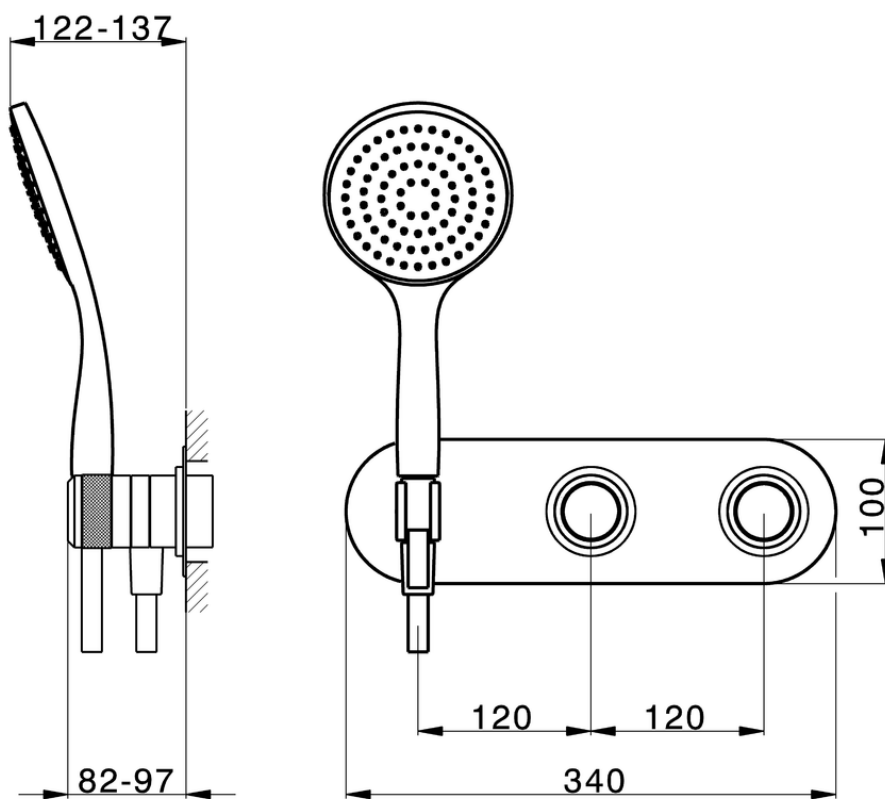

## Parte esterna termostatico doccia incasso 2 uscite CHRONOS\_CR019640

CR019640

<https://www.huberitalia.com/parte-esterna-termostatico-doccia-incasso-2-uscite-chronos-cr019640>

ZB019340

<https://www.huberitalia.com/parte-incasso-termostatico-vasca-2-uscite-incasso-zb019340>