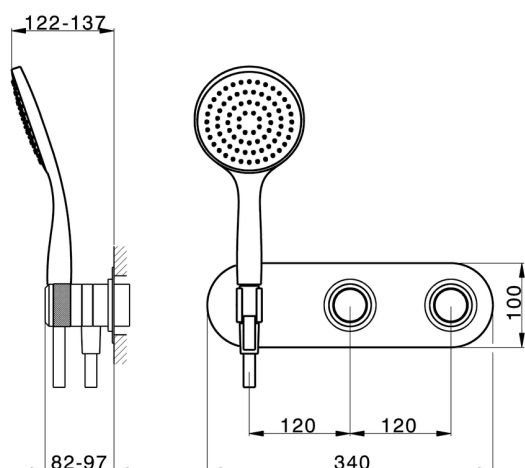

## Parte esterna termostatico doccia incasso 2 uscite CHRONOS\_CR019640

MODELLO **CR019640**

Parte esterna termostatico doccia incasso 2 uscite, con deviasp 2 uscite, doccetta monogetto Emotion D.130 mm in ABS, flessibile liscio SUPREME 150 cm, senza parte incasso - per art.ZB019340

### CARATTERISTICHE

Installazione **Incasso**  
 Parti Incasso necessarie **ZB019340**

## Parte esterna termostatico doccia incasso 2 uscite CHRONOS\_CR019640

CR019640

<https://www.huberitalia.com/parte-esterna-termostatico-doccia-incasso-2-uscite-chronos-cr019640>

**Parte incasso termostatico vasca 2 uscite INCASSO\_ZB019340**
**MODELLO ZB019340**

Parte incasso termostatico doccia 2 uscite, senza parte esterna

**FINITURE DISPONIBILI**

**04** 04 Senza Finitura

**CARATTERISTICHE**

Installazione	<b>Incasso</b>
Ricambio Cartuccia	<b>24.04A.PP</b>
<b>Cartuccia Termostatica Plus P 8X20</b>	
Incasso	<b>1</b>