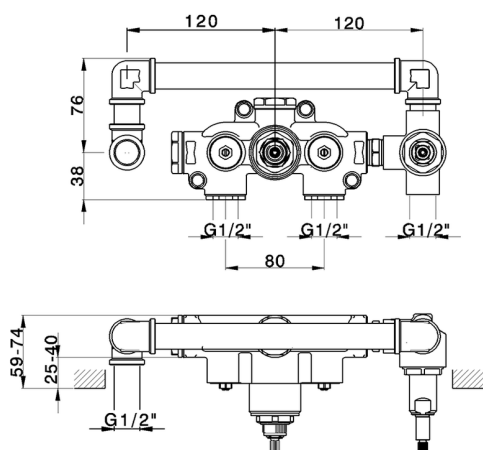

## Parte esterna termostatico doccia incasso 2 uscite CHRONOS\_CR019640

MODELLO **CR019640**

Parte esterna termostatico doccia incasso 2 uscite, con deviasp 2 uscite, doccetta monogetto Emotion D.130 mm in ABS, flessibile liscio SUPREME 150 cm, senza parte incasso - per art.ZB019340

## Parte esterna termostatico doccia incasso 2 uscite CHRONOS\_CR019640

CR019640

<https://www.huberitalia.com/parte-esterna-termostatico-doccia-incasso-2-uscite-chronos-cr019640>

**Parte incasso termostatico vasca 2 uscite INCASSO\_ZB019340**
**MODELLO ZB019340**

Parte incasso termostatico doccia 2 uscite, senza parte esterna

**FINITURE DISPONIBILI**

**04** 04 Senza Finitura

**CARATTERISTICHE**

Installazione	<b>Incasso</b>
Ricambio Cartuccia	<b>24.04A.PP</b>
<b>Cartuccia Termostatica Plus P 8X20</b>	
Incasso	<b>1</b>