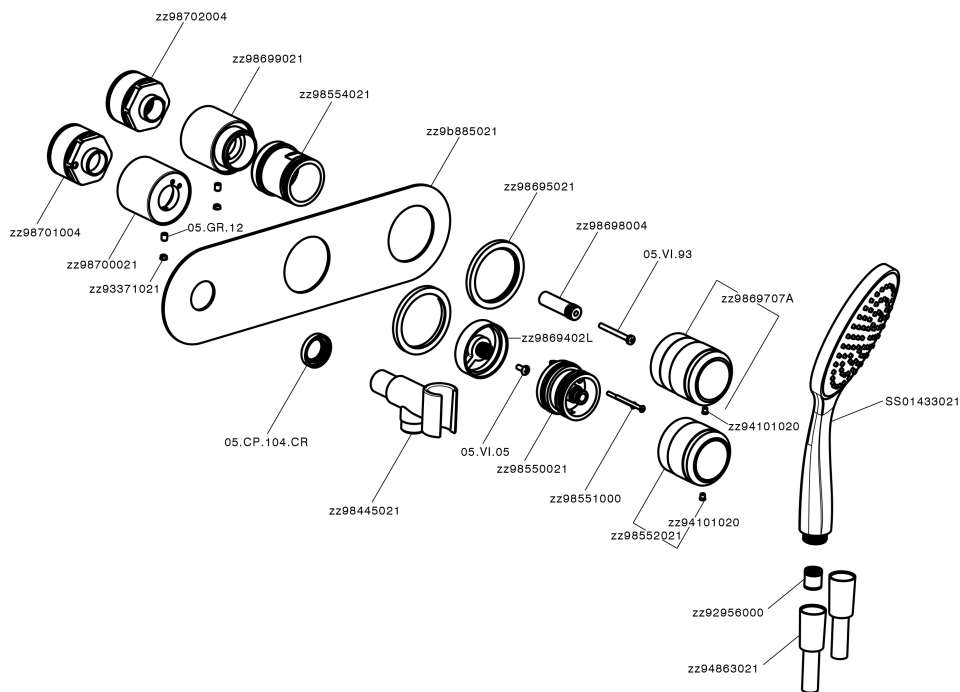

## Parte esterna termostatico doccia incasso 2 uscite CHRONOS\_CR019640

MODELLO **CR019640**

Parte esterna termostatico doccia incasso 2 uscite, con deviasp 2 uscite, doccetta monogetto Emotion D.130 mm in ABS, flessibile liscio SUPREME 150 cm, senza parte incasso - per art.ZB019340

### CARATTERISTICHE

Installazione **Incasso**  
 Parti Incasso necessarie **ZB019340**

## Parte esterna termostatico doccia incasso 2 uscite CHRONOS\_CR019640

CR019640

<https://www.huberitalia.com/parte-esterna-termostatico-doccia-incasso-2-uscite-chronos-cr019640>

**Parte incasso termostatico vasca 2 uscite INCASSO\_ZB019340**
**MODELLO ZB019340**