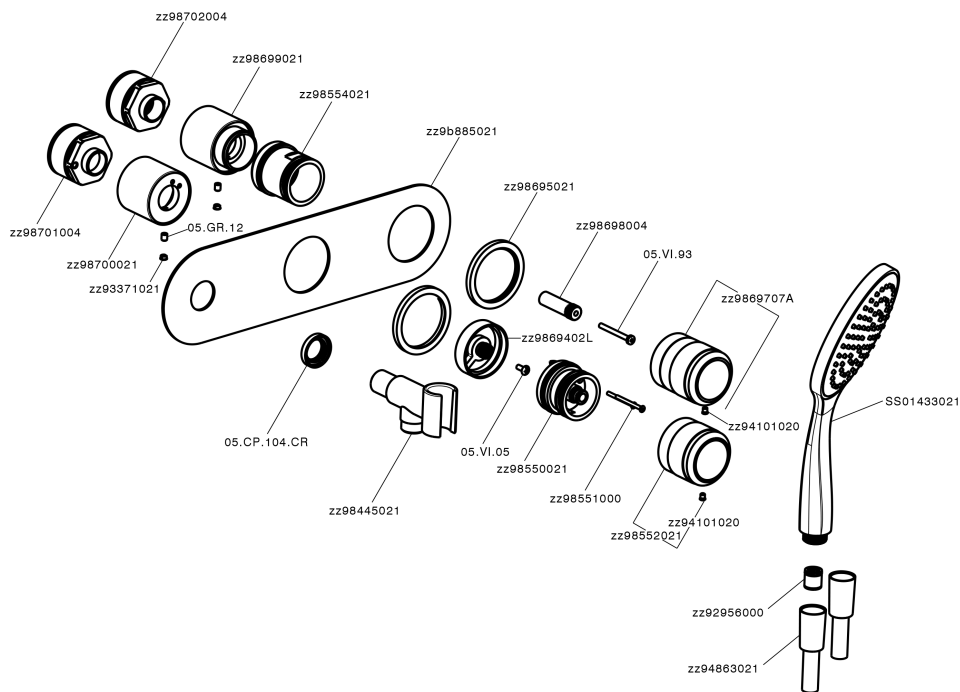

Parte esterna termostatico doccia incasso 2 uscite CHRONOS_CR019640

CR019640

<https://www.huberitalia.com/parte-esterna-termostatico-doccia-incasso-2-uscite-chronos-cr019640>

Parte incasso termostatico vasca 2 uscite INCASSO_ZB019340

ZB019340

<https://www.huberitalia.com/parte-incasso-termostatico-vasca-2-uscite-incasso-zb019340>

2024-12-22