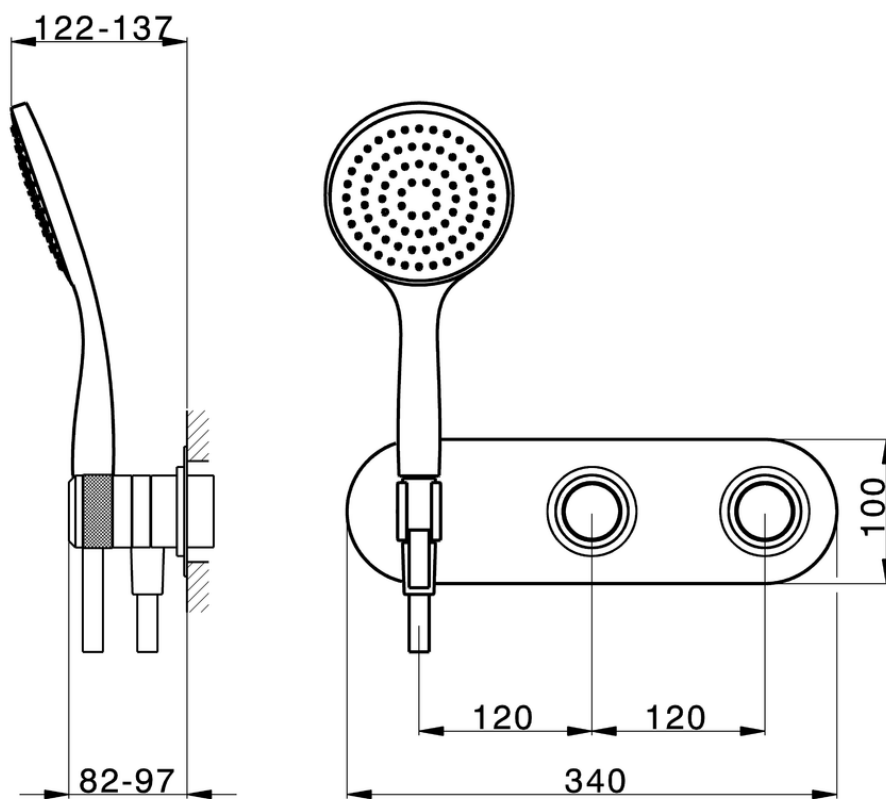

## Parte esterna termostatico doccia incasso 2 uscite CHRONOS\_CR019640

CR019640

<https://www.huberitalia.com/parte-esterna-termostatico-doccia-incasso-2-uscite-chronos-cr019640>

ZB019340

<https://www.huberitalia.com/parte-incasso-termostatico-vasca-2-uscite-incasso-zb019340>