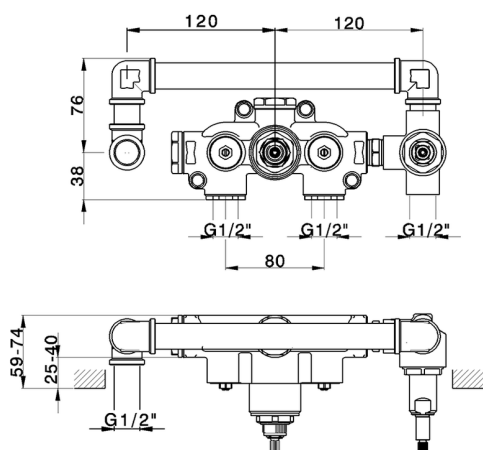

Termostatico

Il Termostatico Huber è il tuo personale gestore dell'acqua che ti aiuta a gestire e controllare acqua ed energia senza sprechi.

2024-12-21