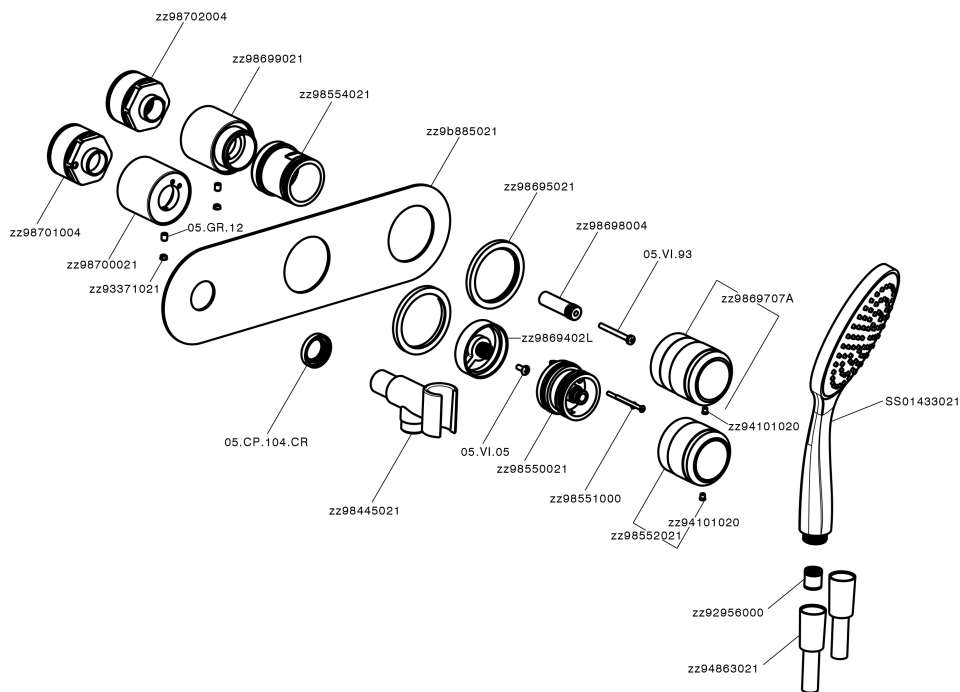

## Parte esterna termostatico doccia incasso 2 uscite CHRONOS\_CR019640

MODELLO **CR019640**

Parte esterna termostatico doccia incasso 2 uscite, con deviasp 2 uscite, doccetta monogetto Emotion D.130 mm in ABS, flessibile liscio SUPREME 150 cm, senza parte incasso - per art.ZB019340

### CARATTERISTICHE

Installazione **Incasso**  
 Parti Incasso necessarie **ZB019340**

## Parte esterna termostatico doccia incasso 2 uscite CHRONOS\_CR019640

CR019640

<https://www.huberitalia.com/parte-esterna-termostatico-doccia-incasso-2-uscite-chronos-cr019640>

## Parte incasso termostatico vasca 2 uscite INCASSO\_ZB019340

MODELLO **ZB019340**

Parte incasso termostatico doccia 2 uscite, senza parte esterna

FINITURE DISPONIBILI

**04** 04 Senza Finitura

CARATTERISTICHE