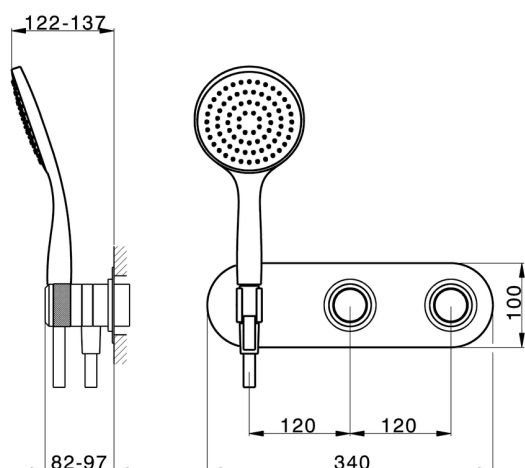

## Parte esterna termostatico doccia incasso 2 uscite CHRONOS\_CR019640

MODELLO **CR019640**

Parte esterna termostatico doccia incasso 2 uscite, con deviasp 2 uscite, doccetta monogetto Emotion D.130 mm in ABS, flessibile liscio SUPREME 150 cm, senza parte incasso - per art.ZB019340

### CARATTERISTICHE

Installazione **Incasso**  
 Parti Incasso necessarie **ZB019340**

## Parte esterna termostatico doccia incasso 2 uscite CHRONOS\_CR019640

CR019640

<https://www.huberitalia.com/parte-esterna-termostatico-doccia-incasso-2-uscite-chronos-cr019640>

## Parte incasso termostatico vasca 2 uscite INCASSO\_ZB019340

MODELLO **ZB019340**

Parte incasso termostatico doccia 2 uscite, senza parte esterna

FINITURE DISPONIBILI

**04** 04 Senza Finitura

CARATTERISTICHE