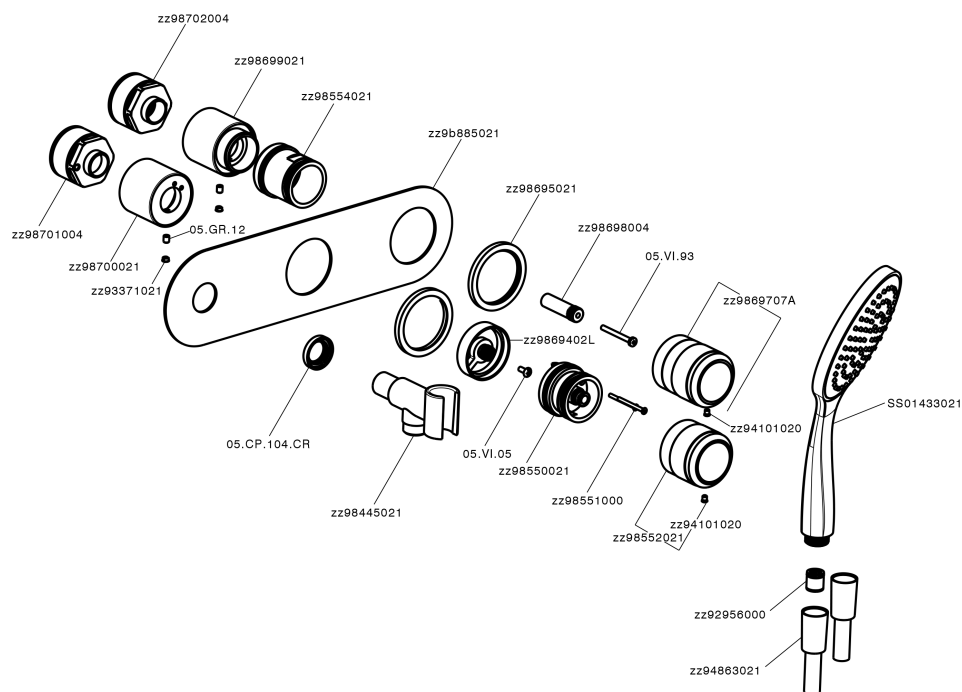

Parte esterna termostatico doccia incasso 2 uscite CHRONOS_CR019640

CR019640

<https://www.huberitalia.com/parte-esterna-termostatico-doccia-incasso-2-uscite-chronos-cr019640>

Parte incasso termostatico vasca 2 uscite INCASSO_ZB019340

ZB019340

<https://www.huberitalia.com/parte-incasso-termostatico-vasca-2-uscite-incasso-zb019340>

2024-12-21