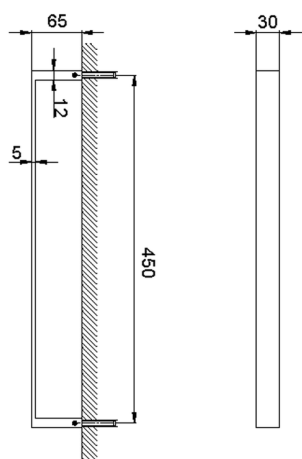

Porta salviette ACCESSORI BAGNO_SQ090105

MODELLO **SQ090105**

Porta salviette

FINITURE DISPONIBILI

-  **21** 21 Cromo
-  **2B** 2B Nichel Lucido
-  **2F** 2F Nichel Spazzolato
-  **2Q** 2Q Black Titanium
-  **40** 40 Nero Opaco
-  **4Q** 4Q Bianco Opaco