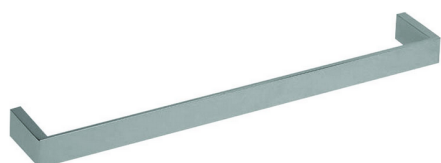

Porta salviette ACCESSORI BAGNO_SQ090105

MODELLO **SQ090105**

Porta salviette

FINITURE DISPONIBILI

-  **21** 21 Cromo
-  **2B** 2B Nichel Lucido
-  **2F** 2F Nichel Spazzolato
-  **2Q** 2Q Black Titanium
-  **40** 40 Nero Opaco
-  **4Q** 4Q Bianco Opaco