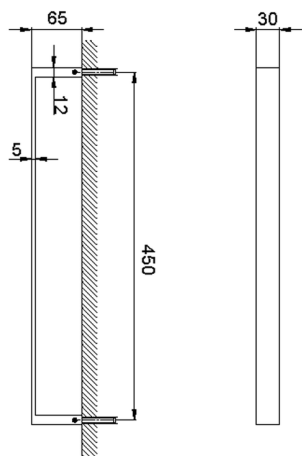

## Porta salviette ACCESSORI BAGNO\_SQ090105

MODELLO **SQ090105**

Porta salviette

FINITURE DISPONIBILI

-  **21** 21 Cromo
-  **2B** 2B Nichel Lucido
-  **2F** 2F Nichel Spazzolato
-  **2Q** 2Q Black Titanium
-  **40** 40 Nero Opaco
-  **4Q** 4Q Bianco Opaco