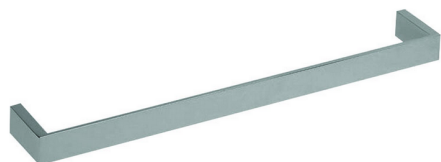

## Porta salviette ACCESSORI BAGNO\_SQ090105

MODELLO **SQ090105**

Porta salviette

FINITURE DISPONIBILI

-  **21** 21 Cromo
-  **2B** 2B Nichel Lucido
-  **2F** 2F Nichel Spazzolato
-  **2Q** 2Q Black Titanium
-  **40** 40 Nero Opaco
-  **4Q** 4Q Bianco Opaco