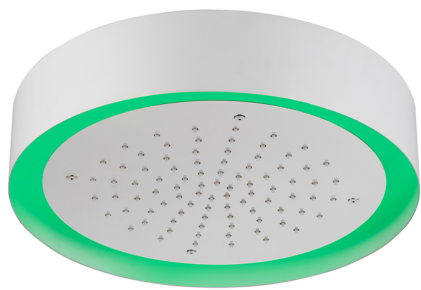

## Soffione a soffitto con cromoterapia Ø 370 mm ZEN\_ZS1C0200

MODELLO **ZS1C0200**

Soffione a soffitto con cromoterapia Ø 370 mm, con carter esterno bianco, funzioni pioggia, cromoterapia, con comando wireless, acciaio inox AISI 304

### FINITURE DISPONIBILI

**40** 40 Nero Opaco

**4Q** 4Q Bianco Opaco

**D1** D1 Inox Spazzolato

**D2** D2 Inox Lucido