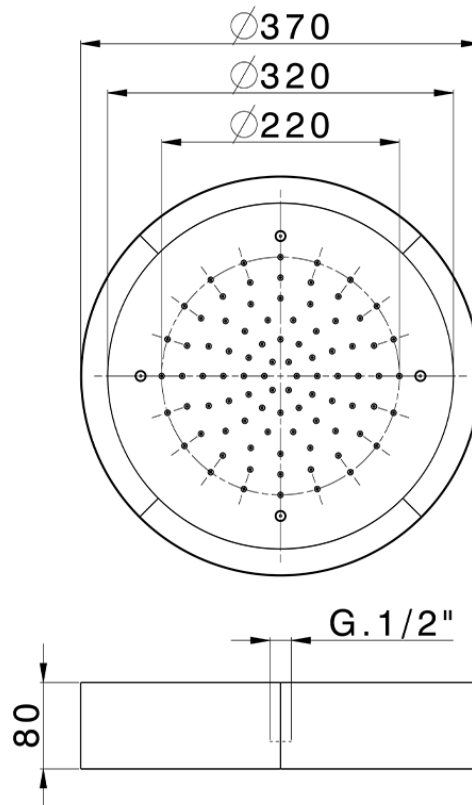

Soffione a soffitto con cromoterapia Ø 370 mm ZEN_ZS1C0200

ZS1C0200

<https://www.huberitalia.com/soffione-a-soffitto-con-cromoterapia-o-370-mm-zen-zs1c0200>

2024-12-22