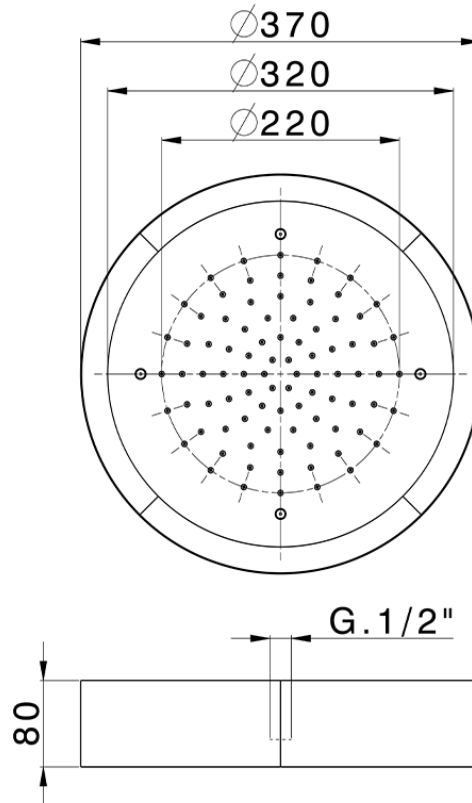

## Soffione a soffitto con cromoterapia Ø 370 mm ZEN\_ZS1C0200

ZS1C0200

<https://www.huberitalia.com/soffione-a-soffitto-con-cromoterapia-o-370-mm-zen-zs1c0200>

2024-12-22