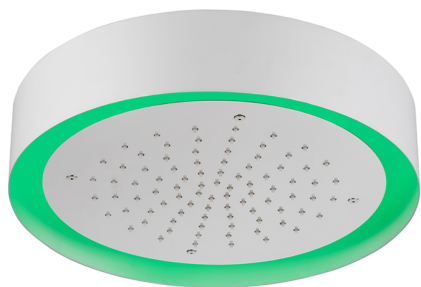

## Soffione a soffitto con cromoterapia Ø 370 mm ZEN\_ZS1C0200

MODELLO **ZS1C0200**

Soffione a soffitto con cromoterapia Ø 370 mm, con carter esterno bianco, funzioni pioggia, cromoterapia, con comando wireless, acciaio inox AISI 304

### FINITURE DISPONIBILI

**40** 40 Nero Opaco

**4Q** 4Q Bianco Opaco

**D1** D1 Inox Spazzolato

**D2** D2 Inox Lucido