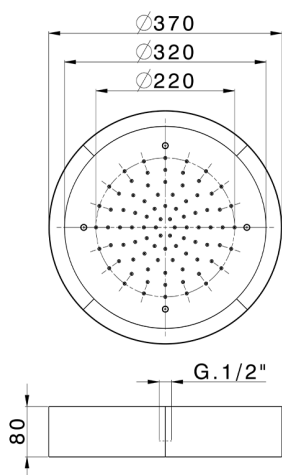

## Soffione a soffitto con cromoterapia Ø 370 mm ZEN\_ZS1C0200

MODELLO **ZS1C0200**

Soffione a soffitto con cromoterapia Ø 370 mm, con carter esterno bianco, funzioni pioggia, cromoterapia, con comando wireless, acciaio inox AISI 304