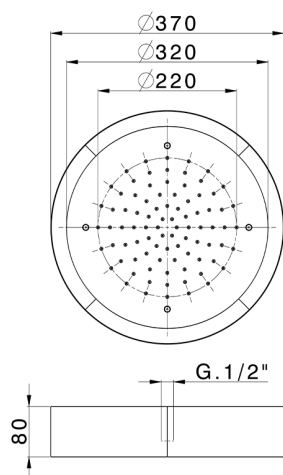

## Soffione a soffitto con cromoterapia Ø 370 mm ZEN\_ZS1C0200

MODELLO **ZS1C0200**

Soffione a soffitto con cromoterapia Ø 370 mm, con carter esterno bianco, funzioni pioggia, cromoterapia, con comando wireless, acciaio inox AISI 304