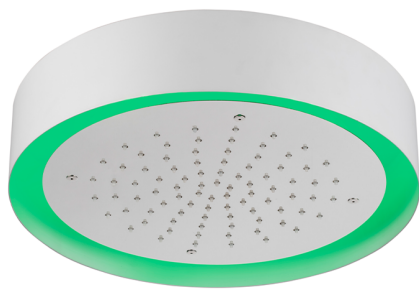

## Soffione a soffitto con cromoterapia Ø 370 mm ZEN\_ZS1C0200

MODELLO **ZS1C0200**

Soffione a soffitto con cromoterapia Ø 370 mm, con carter esterno bianco, funzioni pioggia, cromoterapia, con comando wireless, acciaio inox AISI 304

### FINITURE DISPONIBILI

**40** 40 Nero Opaco

**4Q** 4Q Bianco Opaco

**D1** D1 Inox Spazzolato

**D2** D2 Inox Lucido