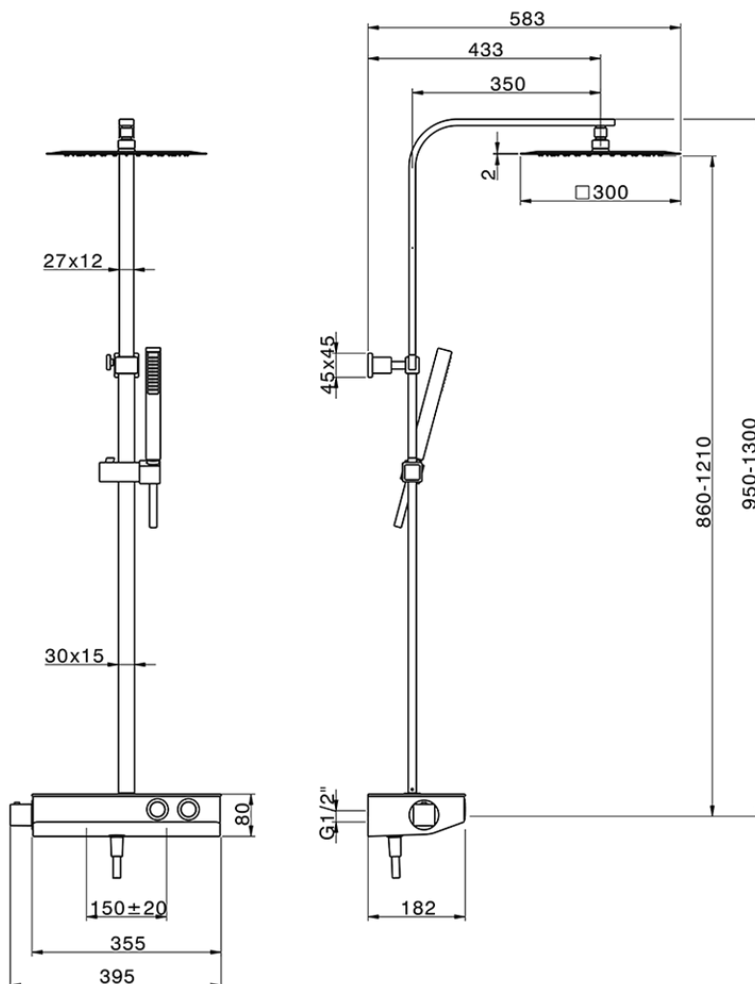

Colonna doccia termostatica 2 funzioni COLUMNS_TLC86020

TLC86020

<https://huberitalia.com/colonna-doccia-termostatica-2-funzioni-columns-tlc86020>

2024-11-21