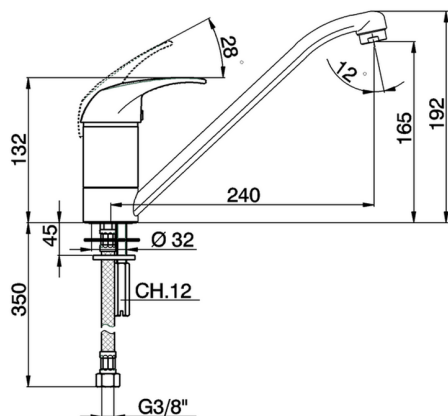

## Miscelatore monocomando lavello KITCHEN\_PE000580

MODELLO **PE000580**

Miscelatore monocomando lavello, bocca girevole, flex inox G.3/8"

FINITURE DISPONIBILI

**21** 21 Cromo

CARATTERISTICHE

Ricambio Cartuccia **ZZ92909000**

**Cartuccia Monocomando 43 mm**

2024-12-22