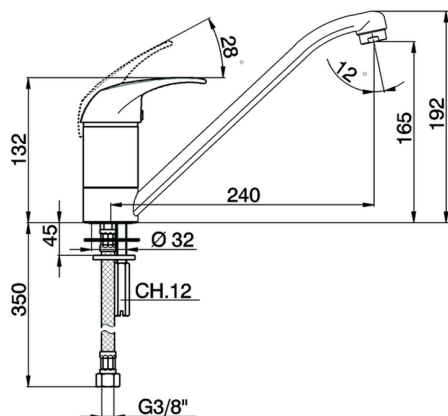

Miscelatore monocomando lavello KITCHEN_PE000580

MODELLO **PE000580**

Miscelatore monocomando lavello, bocca girevole, flex inox G.3/8"

FINITURE DISPONIBILI

21 21 Cromo

CARATTERISTICHE

Ricambio Cartuccia **ZZ92909000**

Cartuccia Monocomando 43 mm

2025-02-05