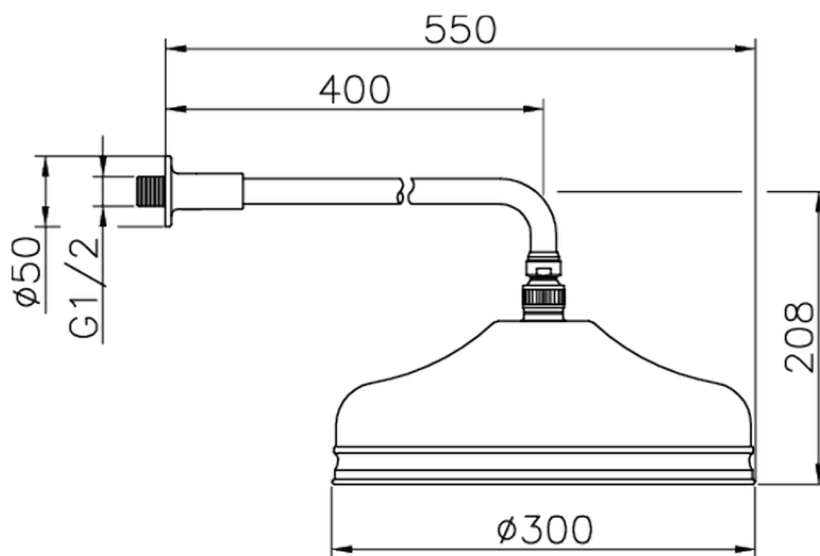

## Braccio doccia con soffione VT-CS SHOWER\_612.03H.

612.03H.

<https://huberitalia.com/braccio-doccia-con-soffione-vt-cs-shower-612-03h>

2024-11-21