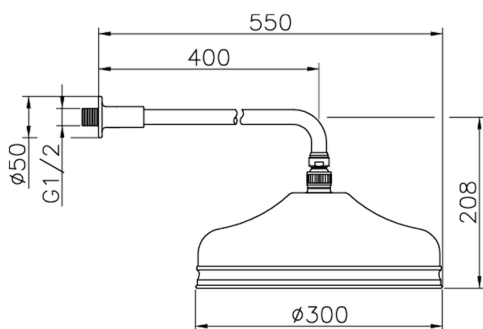

Braccio doccia con soffione VT-CS SHOWER_612.03H.

MODELLO **612.03H.**

Braccio doccia con soffione VT-CS, soffione tondo
D.300 mm in Ottone, braccio doccia L.400 mm

FINITURE DISPONIBILI

- **AC** AC Nichel Satinato Spazzolato
- **AG** AG Oro Antico
- **BA** BA Vecchio Bronzo
- **CR** CR Cromo
- **2W** 2W Oro Spazzolato

CARATTERISTICHE

2024-11-21