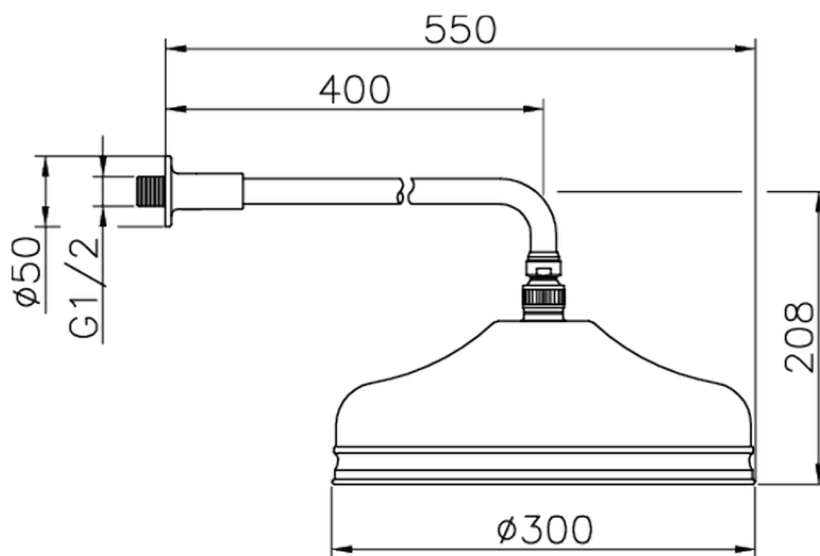

Braccio doccia con soffione VT-CS SHOWER_612.03H.

612.03H.

<https://huberitalia.com/braccio-doccia-con-soffione-vt-cs-shower-612-03h>

2024-11-23