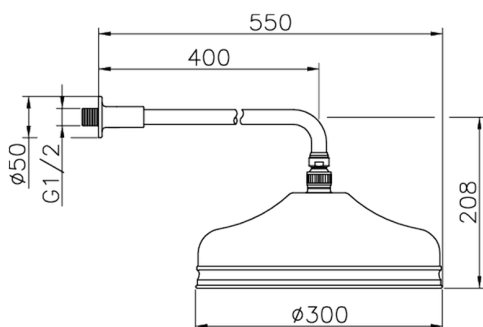

Braccio doccia con soffione VT-CS SHOWER_612.03H.

MODELLO **612.03H.**

Braccio doccia con soffione VT-CS, soffione tondo
D.300 mm in Ottone, braccio doccia L.400 mm

FINITURE DISPONIBILI

- **AC** AC Nichel Satinato Spazzolato
- **AG** AG Oro Antico
- **BA** BA Vecchio Bronzo
- **CR** CR Cromo
- **2W** 2W Oro Spazzolato

CARATTERISTICHE

2024-11-24