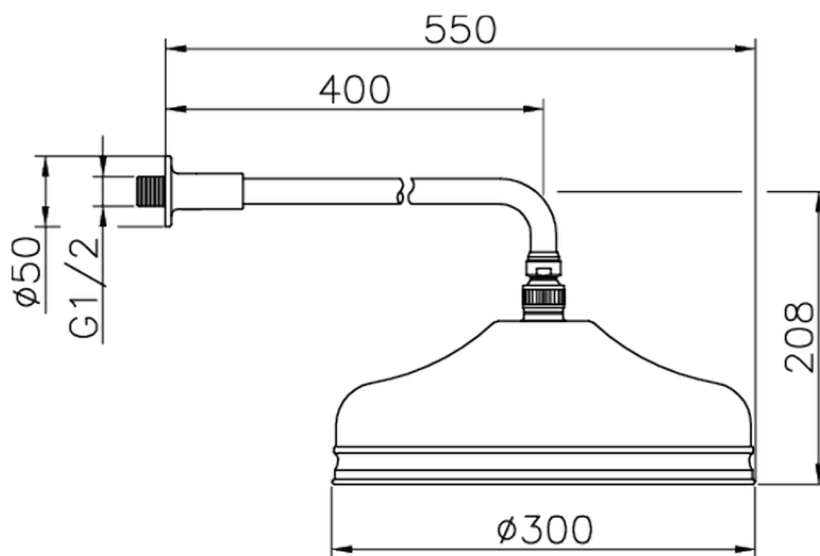

Braccio doccia con soffione VT-CS SHOWER_612.03H.

612.03H.

<https://huberitalia.com/braccio-doccia-con-soffione-vt-cs-shower-612-03h>

2024-11-21