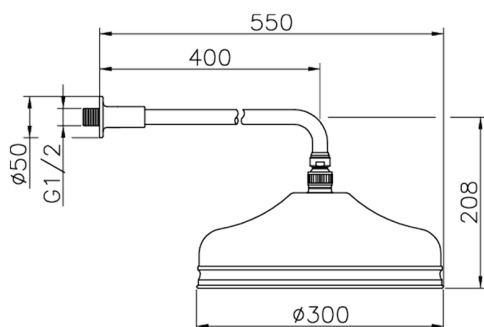

Braccio doccia con soffione VT-CS SHOWER_612.03H.

MODELLO **612.03H.**

Braccio doccia con soffione VT-CS, soffione tondo
D.300 mm in Ottone, braccio doccia L.400 mm

FINITURE DISPONIBILI

- **AC** AC Nichel Satinato Spazzolato
- **AG** AG Oro Antico
- **BA** BA Vecchio Bronzo
- **CR** CR Cromo
- **2W** 2W Oro Spazzolato

CARATTERISTICHE

2024-11-21