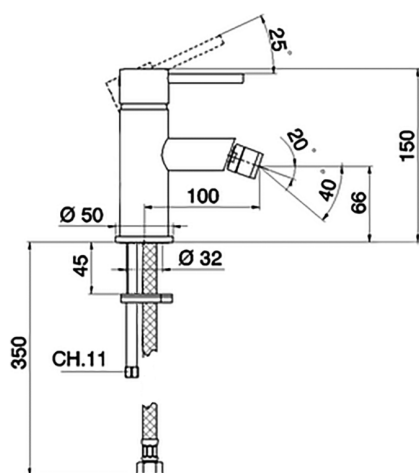

## Miscelatore monocomando bidet TRATTO EVO\_TV000560

MODELLO **TV000560**

Miscelatore monocomando bidet, senza scarico automatico, flex inox G.3/8"

FINITURE DISPONIBILI

CARATTERISTICHE

Ricambio Cartuccia **ZZ95435000**

**Cartuccia Monocomando 35 mm**

### EcoStop

Con il Dispositivo EcoStop l'apertura dell'acqua avviene con un punto duro al 50% circa della portata. Un fermo a metà apertura, da vincere con una leggera forza solo e soltanto quando ci sia una reale necessità di richiesta d'acqua alla massima portata. Ciò permette di consumare fino al 50% in meno di acqua.