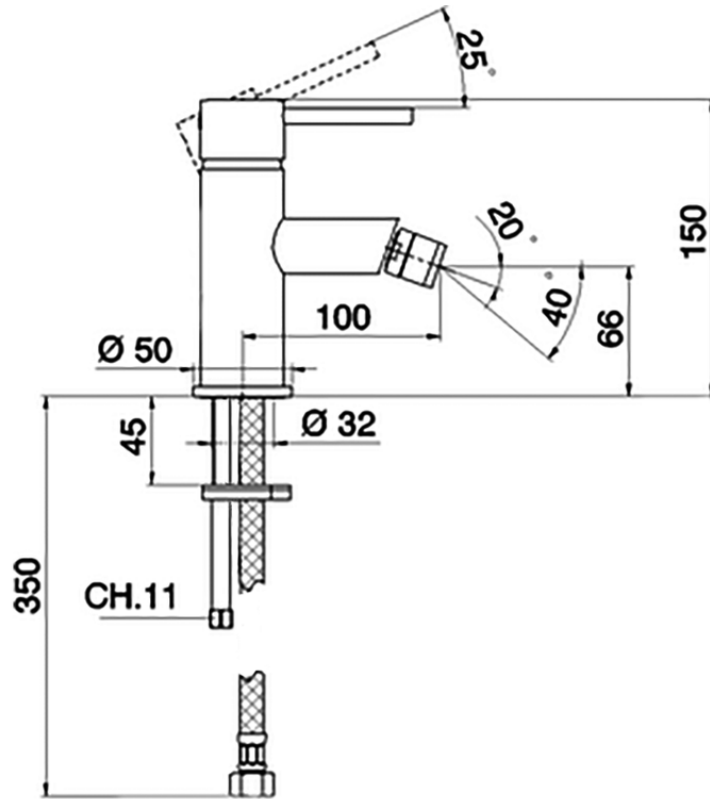

Miscelatore monocomando bidet TRATTO EVO_TV000560

TV000560

<https://www.huberitalia.com/miscelatore-monocomando-bidet-tratto-evo-tv000560>

2025-02-22