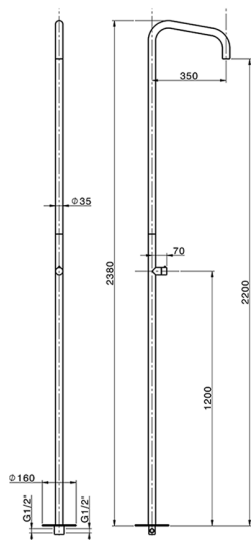

Colonna doccia progressiva outdoor COLLETTIVITÀ_LX005120

MODELLO **LX005120**

Colonna doccia progressiva outdoor, per esterno/interno a pavimento, aeratore getto a pioggia, INOX AISI 316L

FINITURE DISPONIBILI

D1 D1 Inox Spazzolato

CARATTERISTICHE

Ricambio Cartuccia **ZZ9C292000**

Cartuccia Monocomando Progressiva 25 mm

2024-12-21