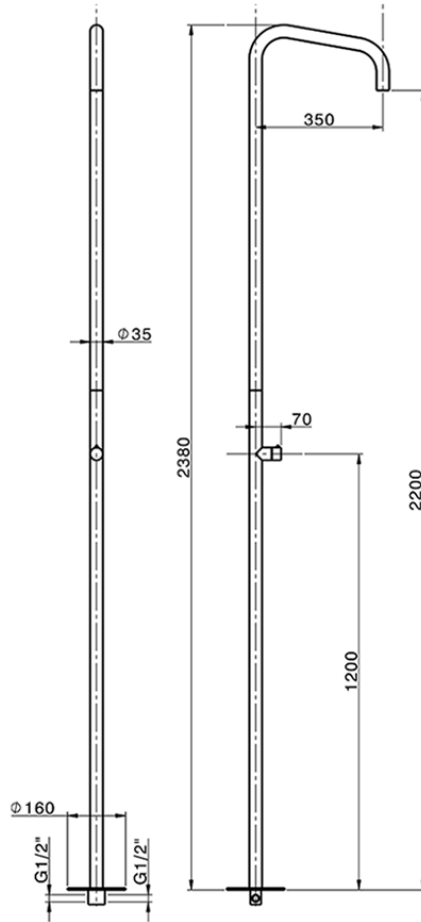

Colonna doccia progressiva outdoor COLLETTIVITÀ_LX005120

LX005120

<https://www.huberitalia.com/colonna-doccia-progressiva-outdoor-collettivita-lx005120>

2024-12-21