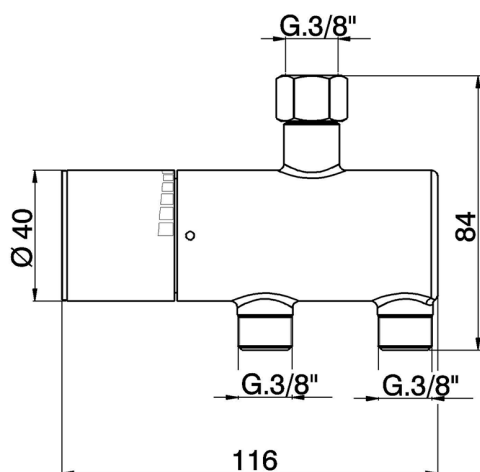

## Limitatore di temperatura sotto lavabo COLLETTIVITÀ\_TYT83010

MODELLO **TYT83010**

Limitatore di temperatura sotto lavabo, senza kit d'installazione

FINITURE DISPONIBILI

CARATTERISTICHE

2024-12-22