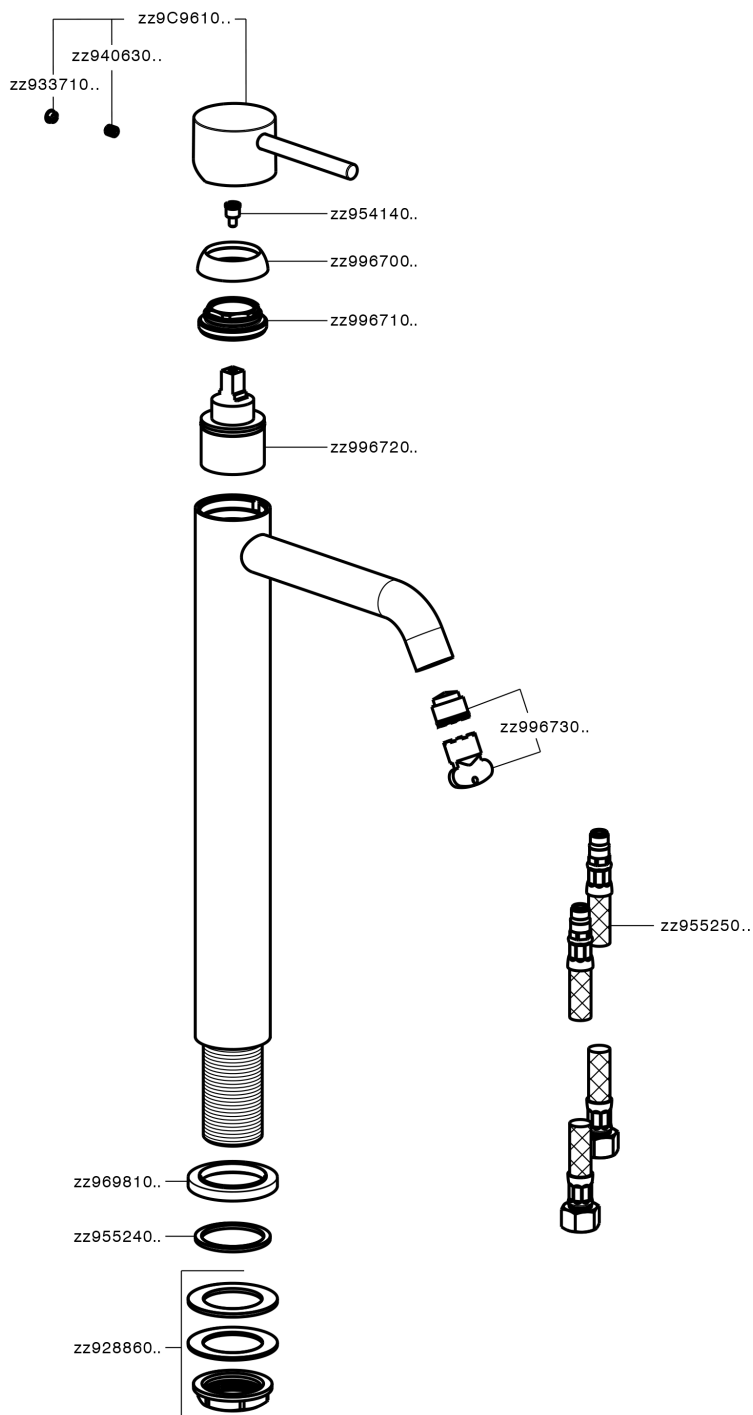

## Miscelatore monocomando lavabo alto NUOVA KIRUNA\_K2004540

K2004540

<https://www.huberitalia.com/miscelatore-monocomando-lavabo-alto-nuova-kiruna-k2004540>

2024-12-25