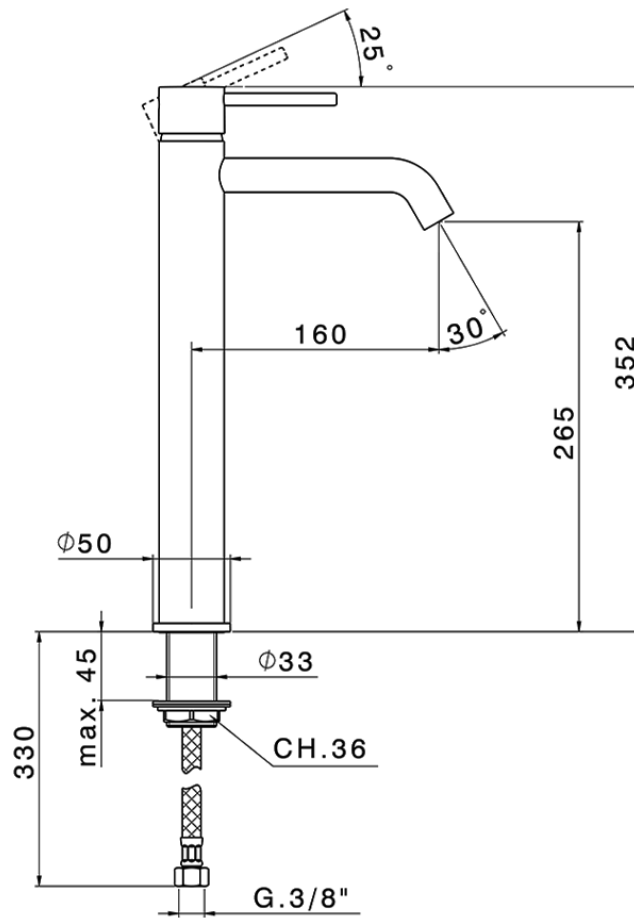

Miscelatore monocomando lavabo alto NUOVA KIRUNA_K2004540

K2004540

<https://www.huberitalia.com/miscelatore-monocomando-lavabo-alto-nuova-kiruna-k2004540>

2024-12-25