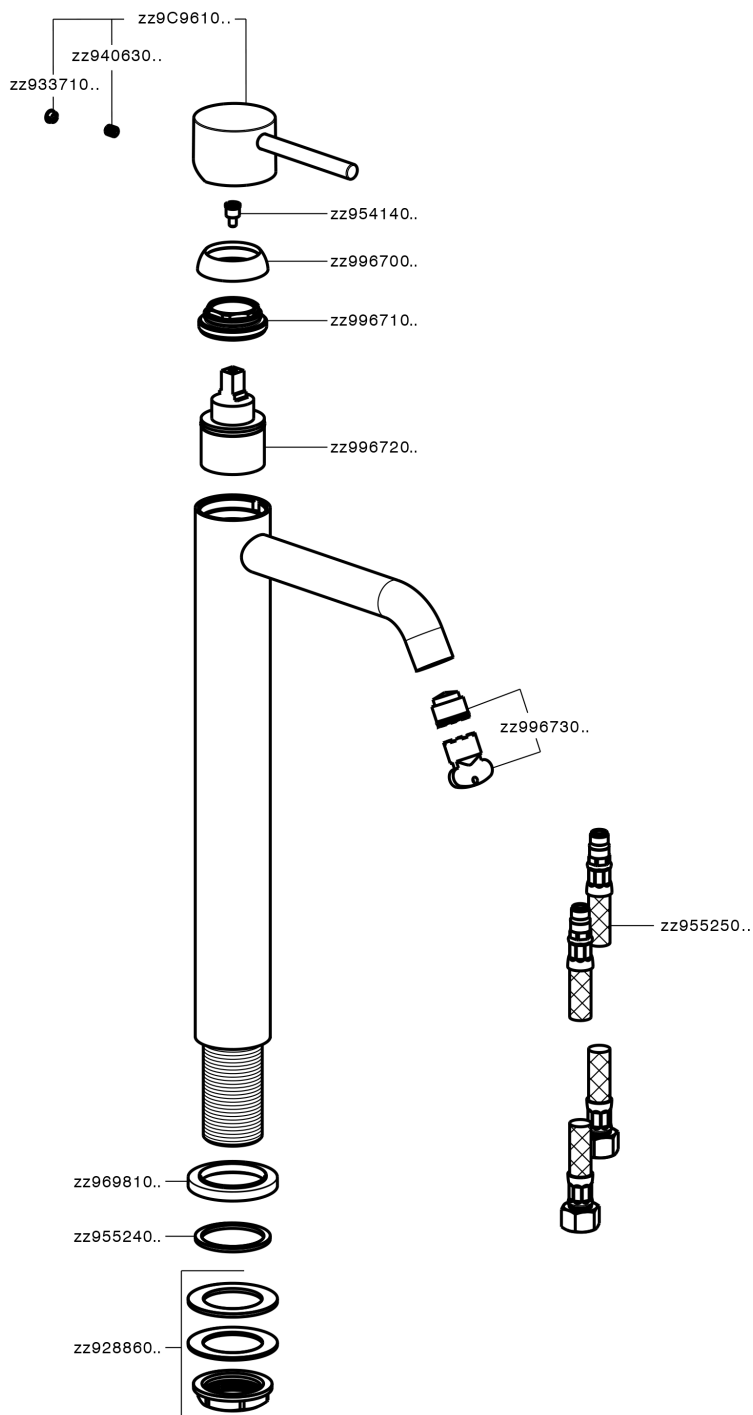

## Miscelatore monocomando lavabo alto NUOVA KIRUNA\_K2004540

K2004540

<https://www.huberitalia.com/miscelatore-monocomando-lavabo-alto-nuova-kiruna-k2004540>

2025-02-03