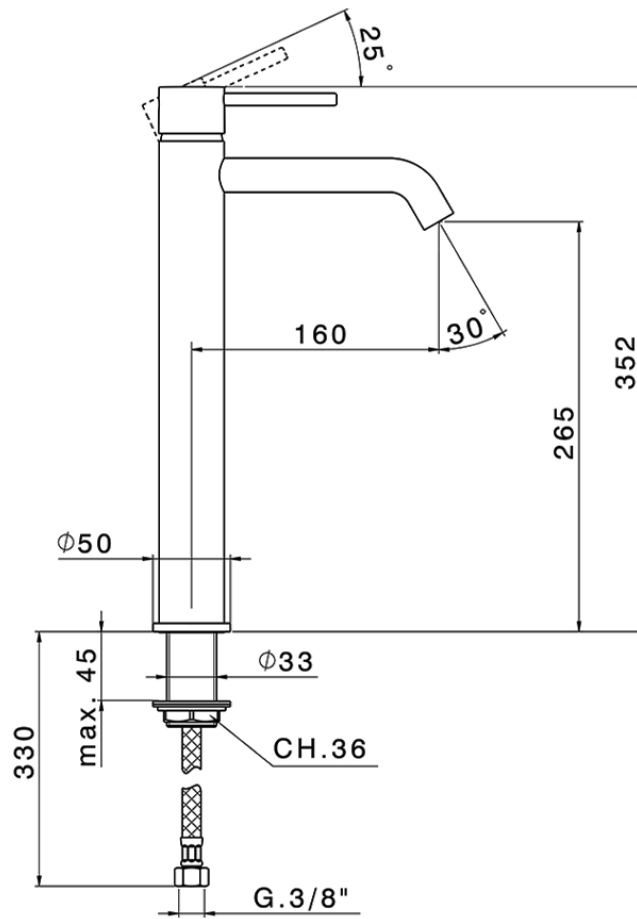

Miscelatore monocomando lavabo alto NUOVA KIRUNA_K2004540

K2004540

<https://www.huberitalia.com/miscelatore-monocomando-lavabo-alto-nuova-kiruna-k2004540>

2024-12-25