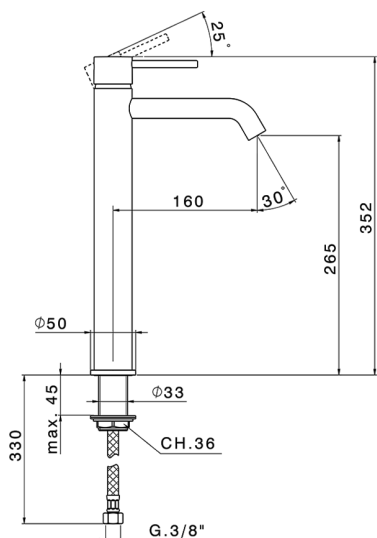

Miscelatore monocomando lavabo alto NUOVA KIRUNA_K2004540

MODELLO **K2004540**

Miscelatore monocomando lavabo alto, senza scarico, flex inox G.3/8"

FINITURE DISPONIBILI

-  **21** 21 Cromo
-  **26** 26 Vecchio Rame
-  **2F** 2F Nichel Spazzolato
-  **2W** 2W Oro Spazzolato
-  **40** 40 Nero Opaco
-  **4Q** 4Q Bianco Opaco

CARATTERISTICHE

Ricambio Cartuccia **ZZ99672000**

Cartuccia Monocomando 35 mm

EcoStop

Con il Dispositivo EcoStop l'apertura dell'acqua avviene con un punto duro al 50% circa della portata. Un fermo a metà apertura, da vincere con una leggera forza solo e soltanto quando ci sia una reale necessità di richiesta d'acqua alla massima portata. Ciò permette di consumare fino al 50% in meno di acqua.

Miscelatore monocomando lavabo alto NUOVA KIRUNA_K2004540

K2004540

<https://www.huberitalia.com/miscelatore-monocomando-lavabo-alto-nuova-kiruna-k2004540>

2024-12-25