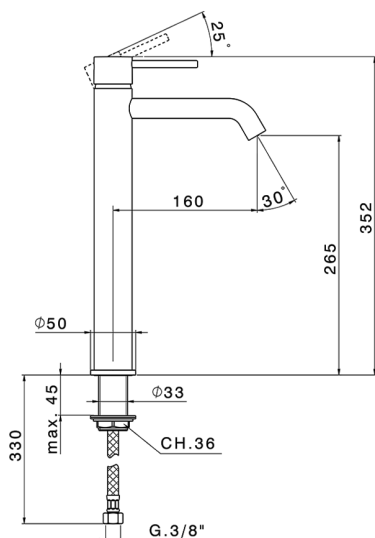

Miscelatore monocomando lavabo alto NUOVA KIRUNA_K2004540

MODELLO **K2004540**

Miscelatore monocomando lavabo alto, senza scarico, flex inox G.3/8"

FINITURE DISPONIBILI

-  **21** 21 Cromo
-  **26** 26 Vecchio Rame
-  **2F** 2F Nichel Spazzolato
-  **2W** 2W Oro Spazzolato
-  **40** 40 Nero Opaco
-  **4Q** 4Q Bianco Opaco

CARATTERISTICHE

Ricambio Cartuccia **ZZ99672000**

Cartuccia Monocomando 35 mm

EcoStop

Con il Dispositivo EcoStop l'apertura dell'acqua avviene con un punto duro al 50% circa della portata. Un fermo a metà apertura, da vincere con una leggera forza solo e soltanto quando ci sia una reale necessità di richiesta d'acqua alla massima portata. Ciò permette di consumare fino al 50% in meno di acqua.

Miscelatore monocomando lavabo alto NUOVA KIRUNA_K2004540

K2004540

<https://www.huberitalia.com/miscelatore-monocomando-lavabo-alto-nuova-kiruna-k2004540>

2025-02-03