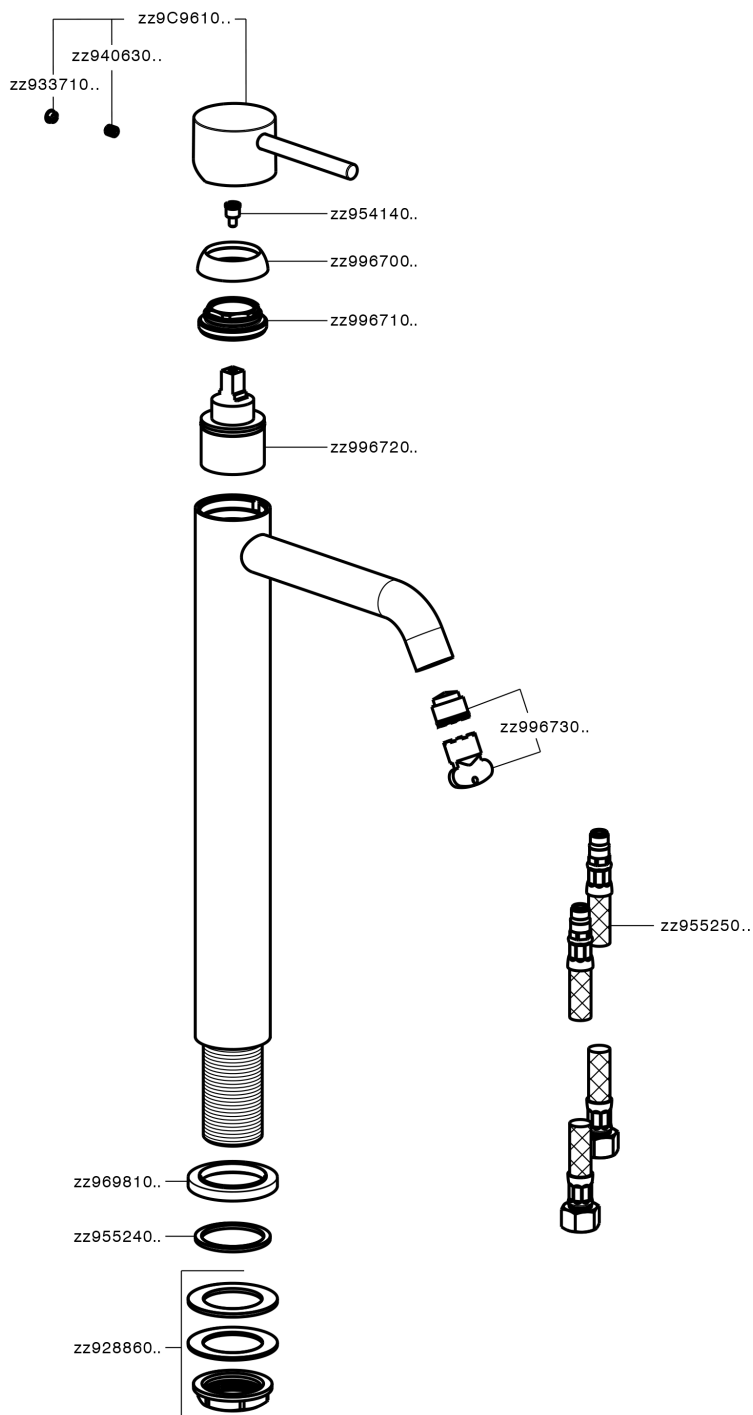

Miscelatore monocomando lavabo alto NUOVA KIRUNA_K2004540

K2004540

<https://www.huberitalia.com/miscelatore-monocomando-lavabo-alto-nuova-kiruna-k2004540>

2025-02-03