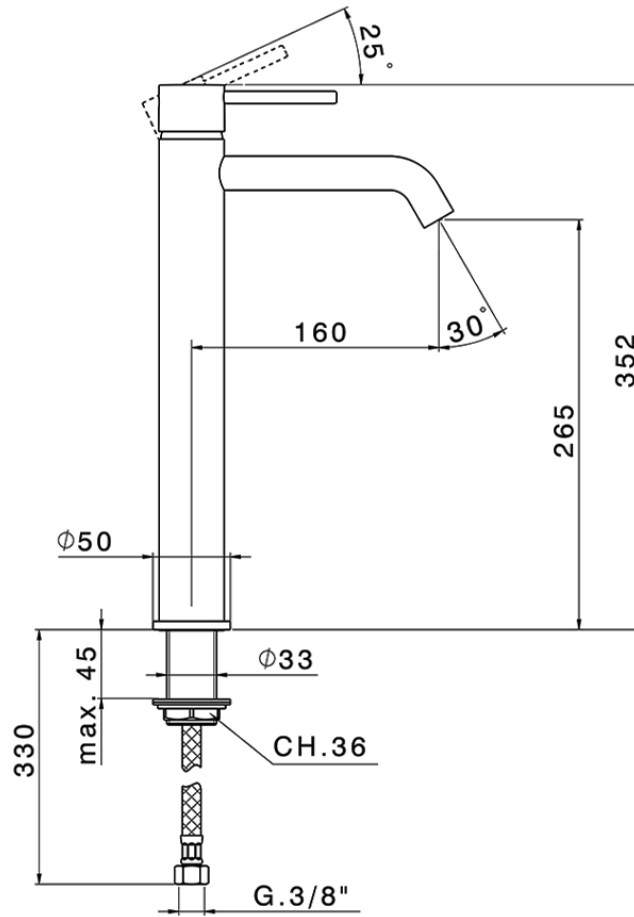

Miscelatore monocomando lavabo alto NUOVA KIRUNA\_K2004540

K2004540

<https://www.huberitalia.com/miscelatore-monocomando-lavabo-alto-nuova-kiruna-k2004540>

2025-02-03