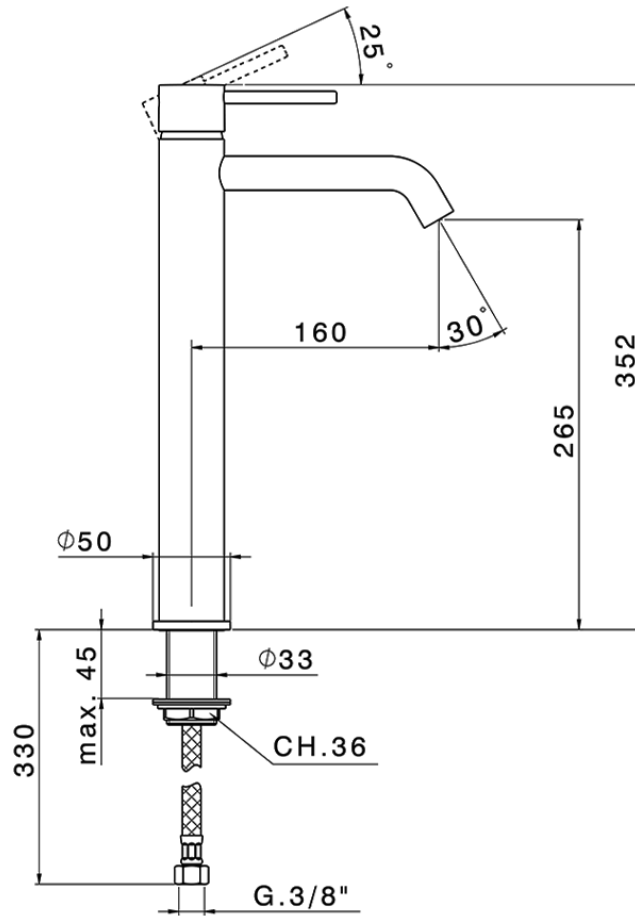

## Miscelatore monocomando lavabo alto NUOVA KIRUNA\_K2004540

K2004540

<https://www.huberitalia.com/miscelatore-monocomando-lavabo-alto-nuova-kiruna-k2004540>

2024-12-25